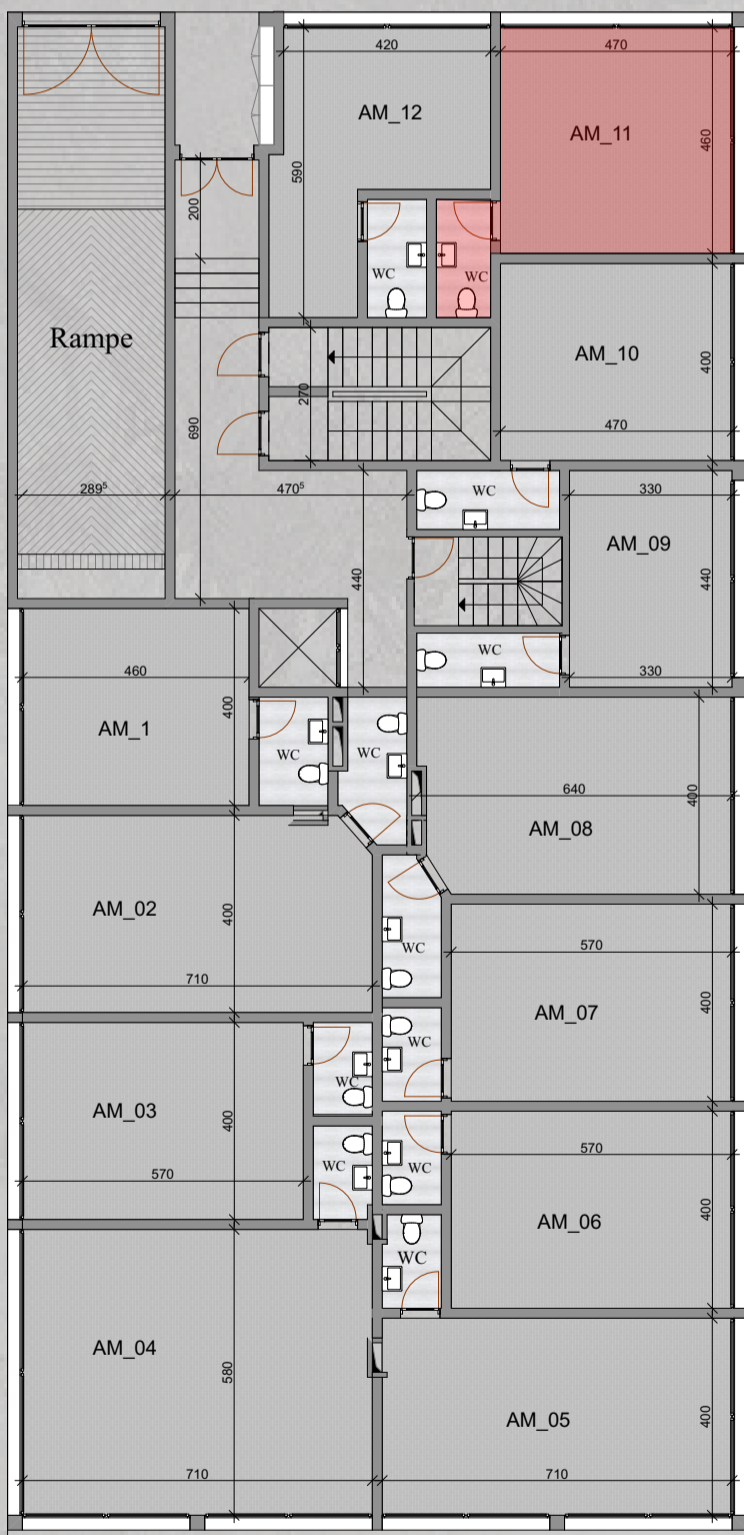

Wc

SK Signature

AM_09 de 19 m²

Magasin

Wc

SK Signature

AM_10 de 24 m²

Magasin

Wc

SK Signature

AM_11 de 27 m²

Magasin

Wc

SK Signature

AM_12 de 24 m²

Magasin

Wc

SK Signature

BM_02 de 33 m²

Magasin

Wc

SK Signature

BM_03 de 27 m²

Magasin