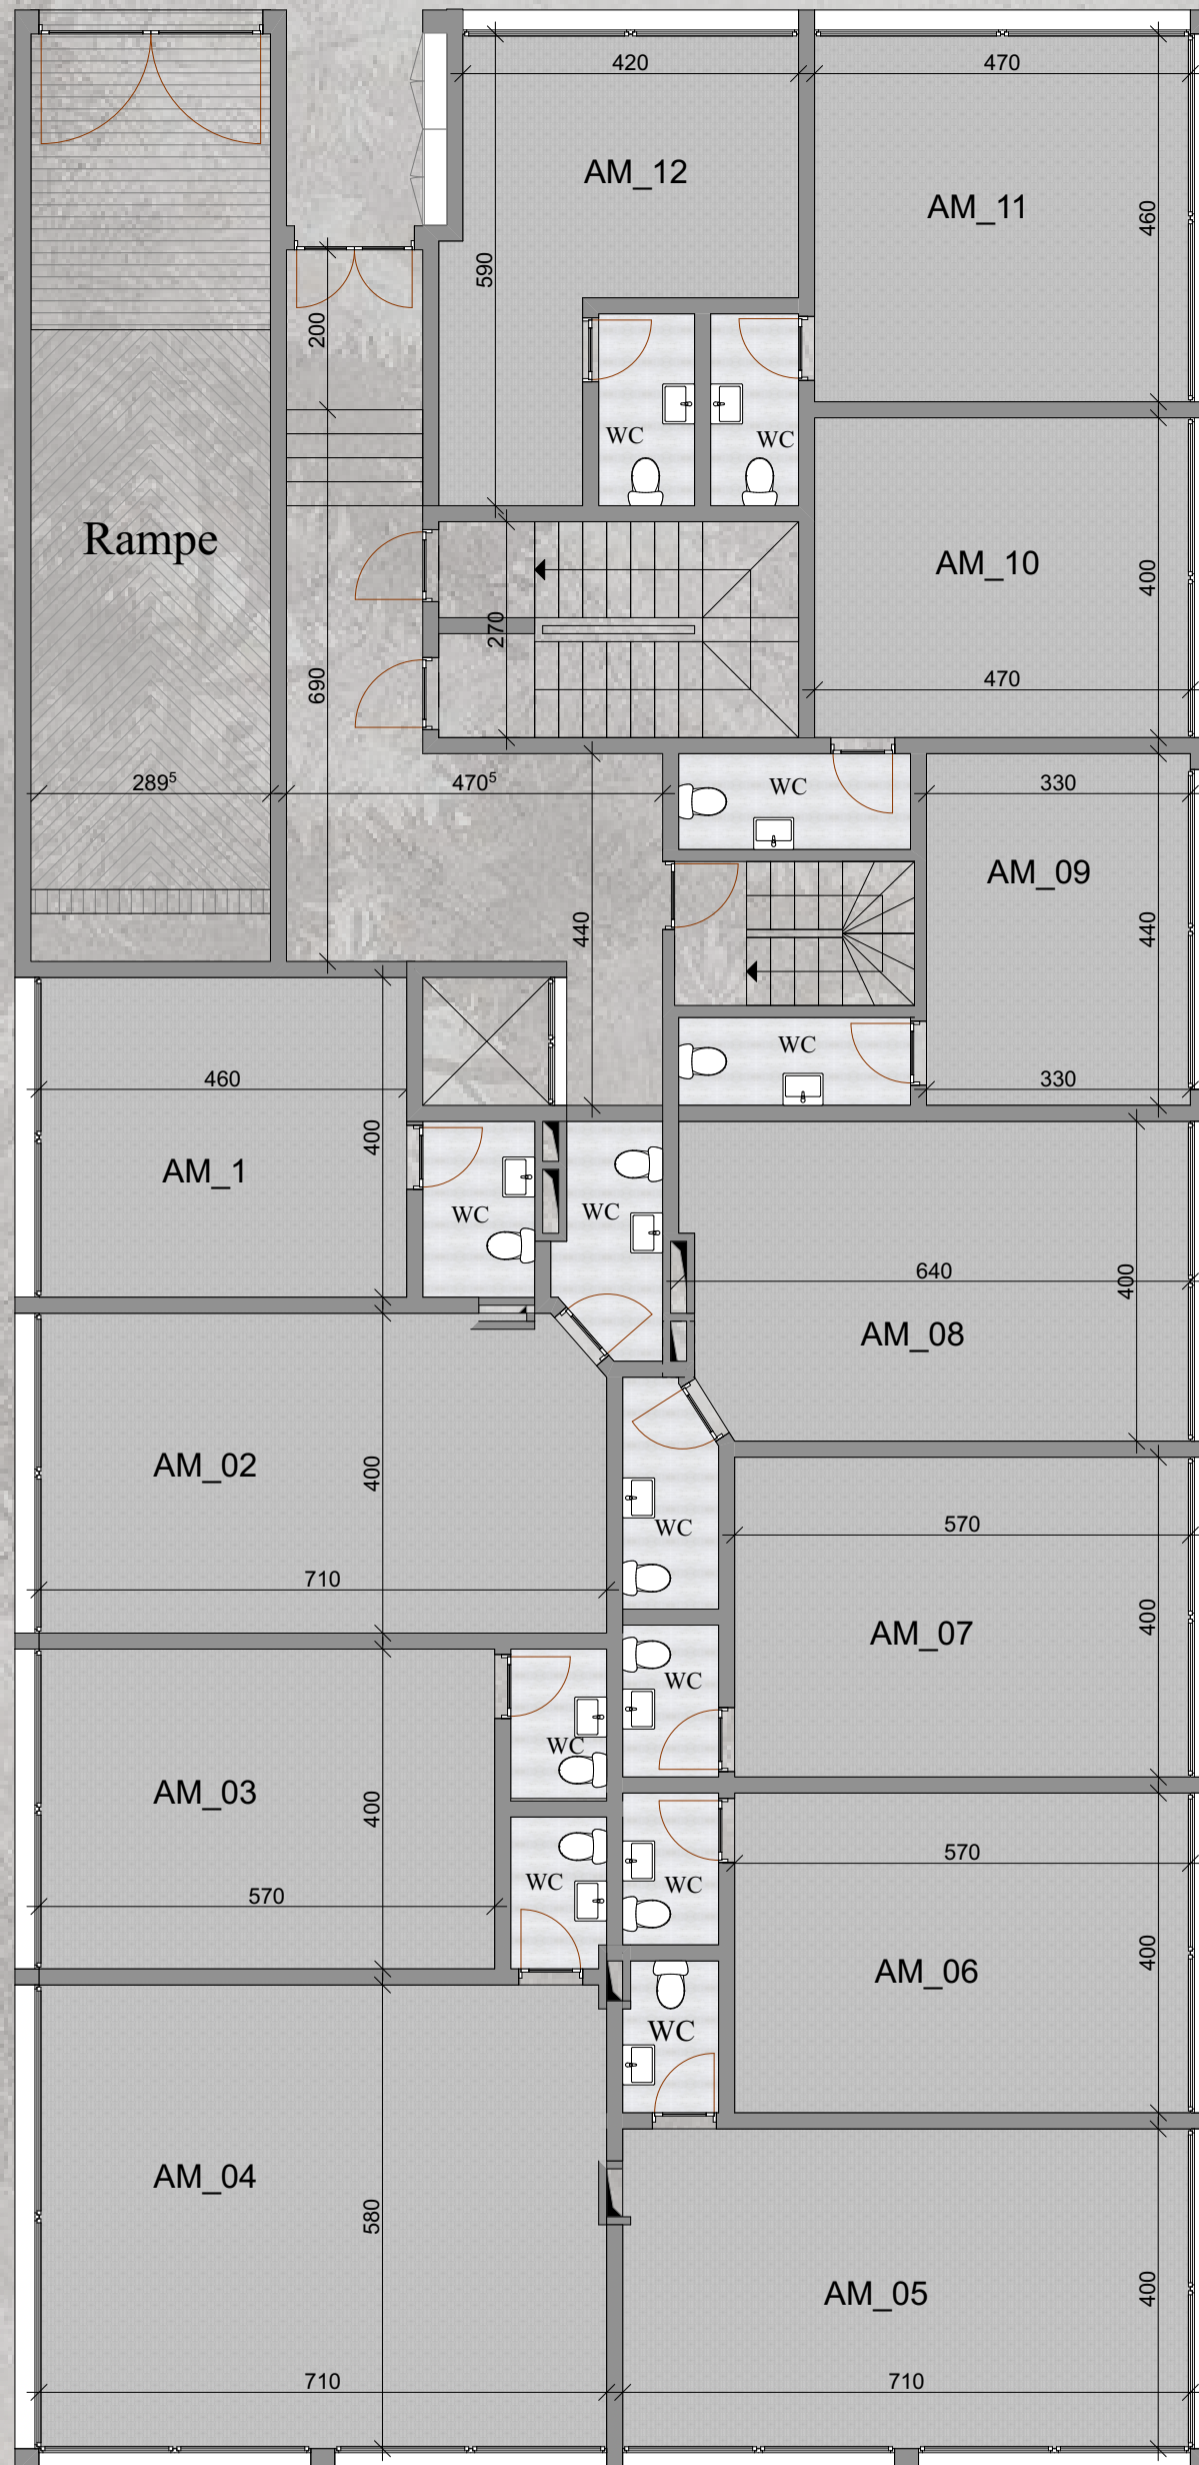

REZ DE CHAUSSEE BLOC A

SK Signature