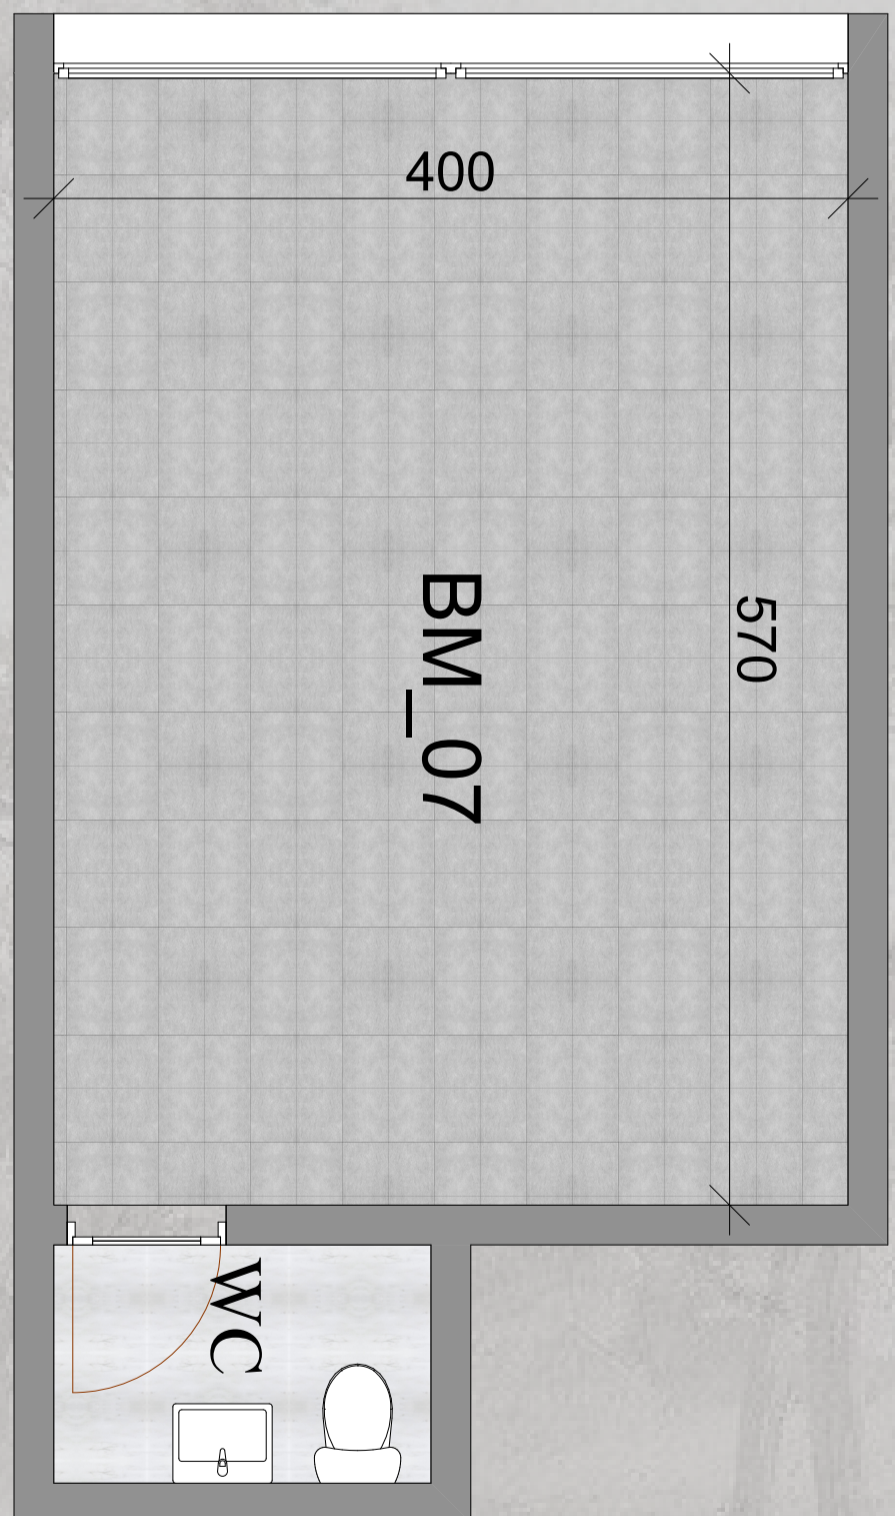

BM_07 de 27 m²

Magasin

Wc

SK Signature