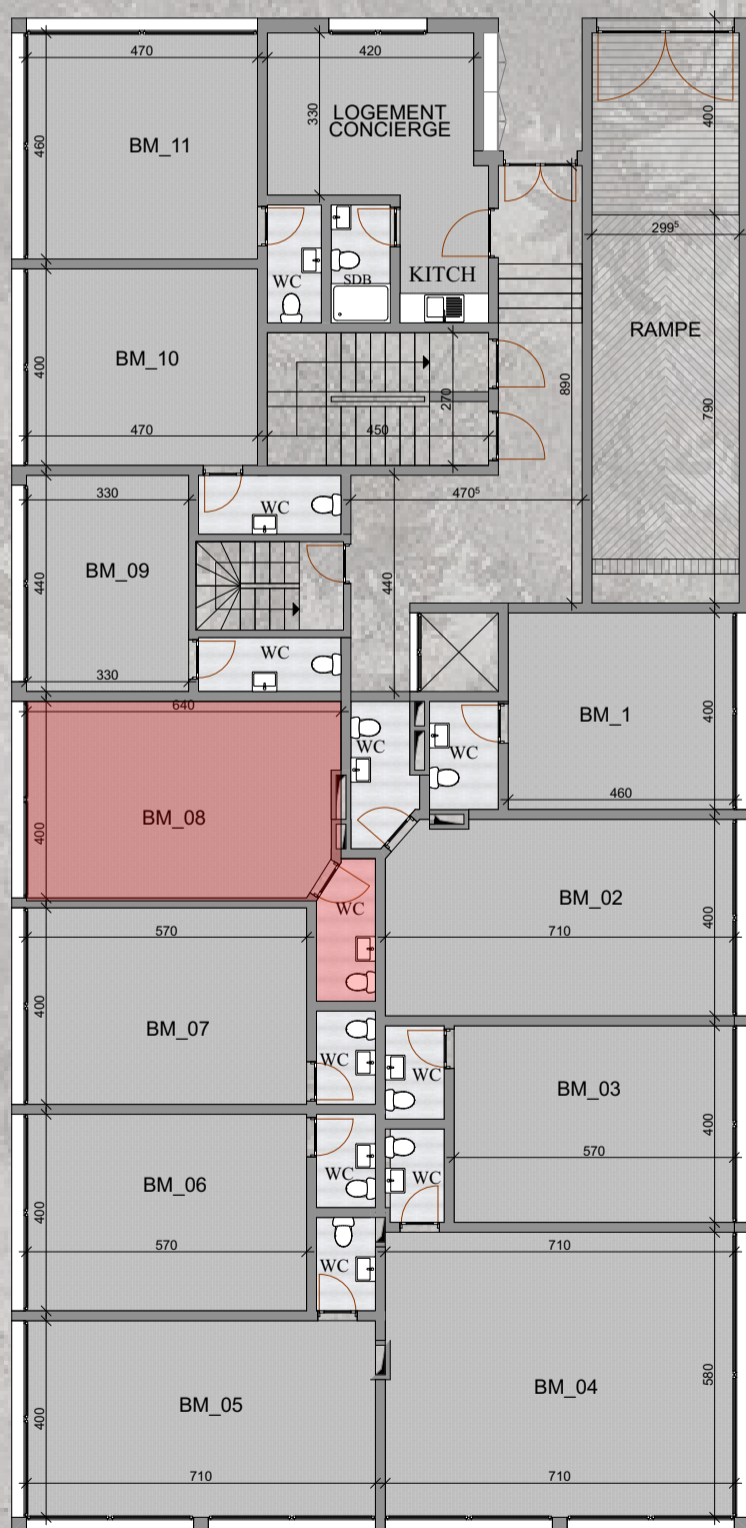

Wc

SK Signature

AM_05 de 34 m²

Magasin

Wc

SK Signature

AM_06 de 27 m²

Magasin

Wc

SK Signature

BM_06 de 27 m²

Magasin

Wc

SK Signature

BM_07 de 27 m²

Magasin

Wc

SK Signature

BM_08 de 29 m²

Magasin

Wc

SK Signature

BM_09 de 19 m²

Magasin

Wc

SK Signature

BM_10 de 24 m²

Magasin

Wc

SK Signature

BM_11 de 27 m²

Magasin