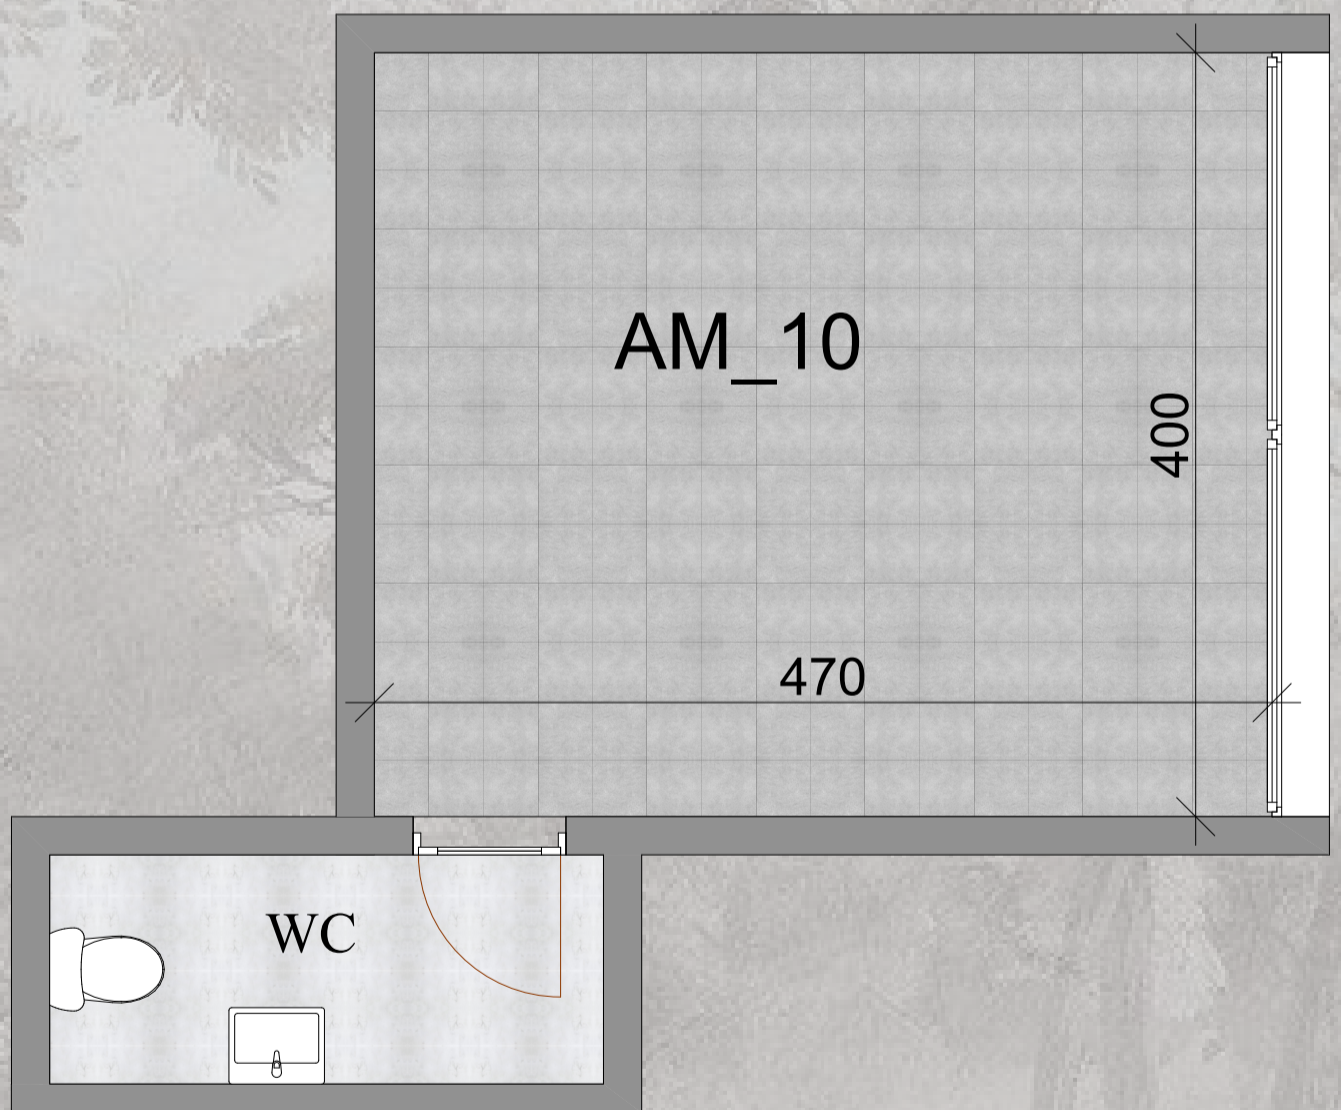

AM_10 de 24 m²

Magasin

Wc

SK Signature