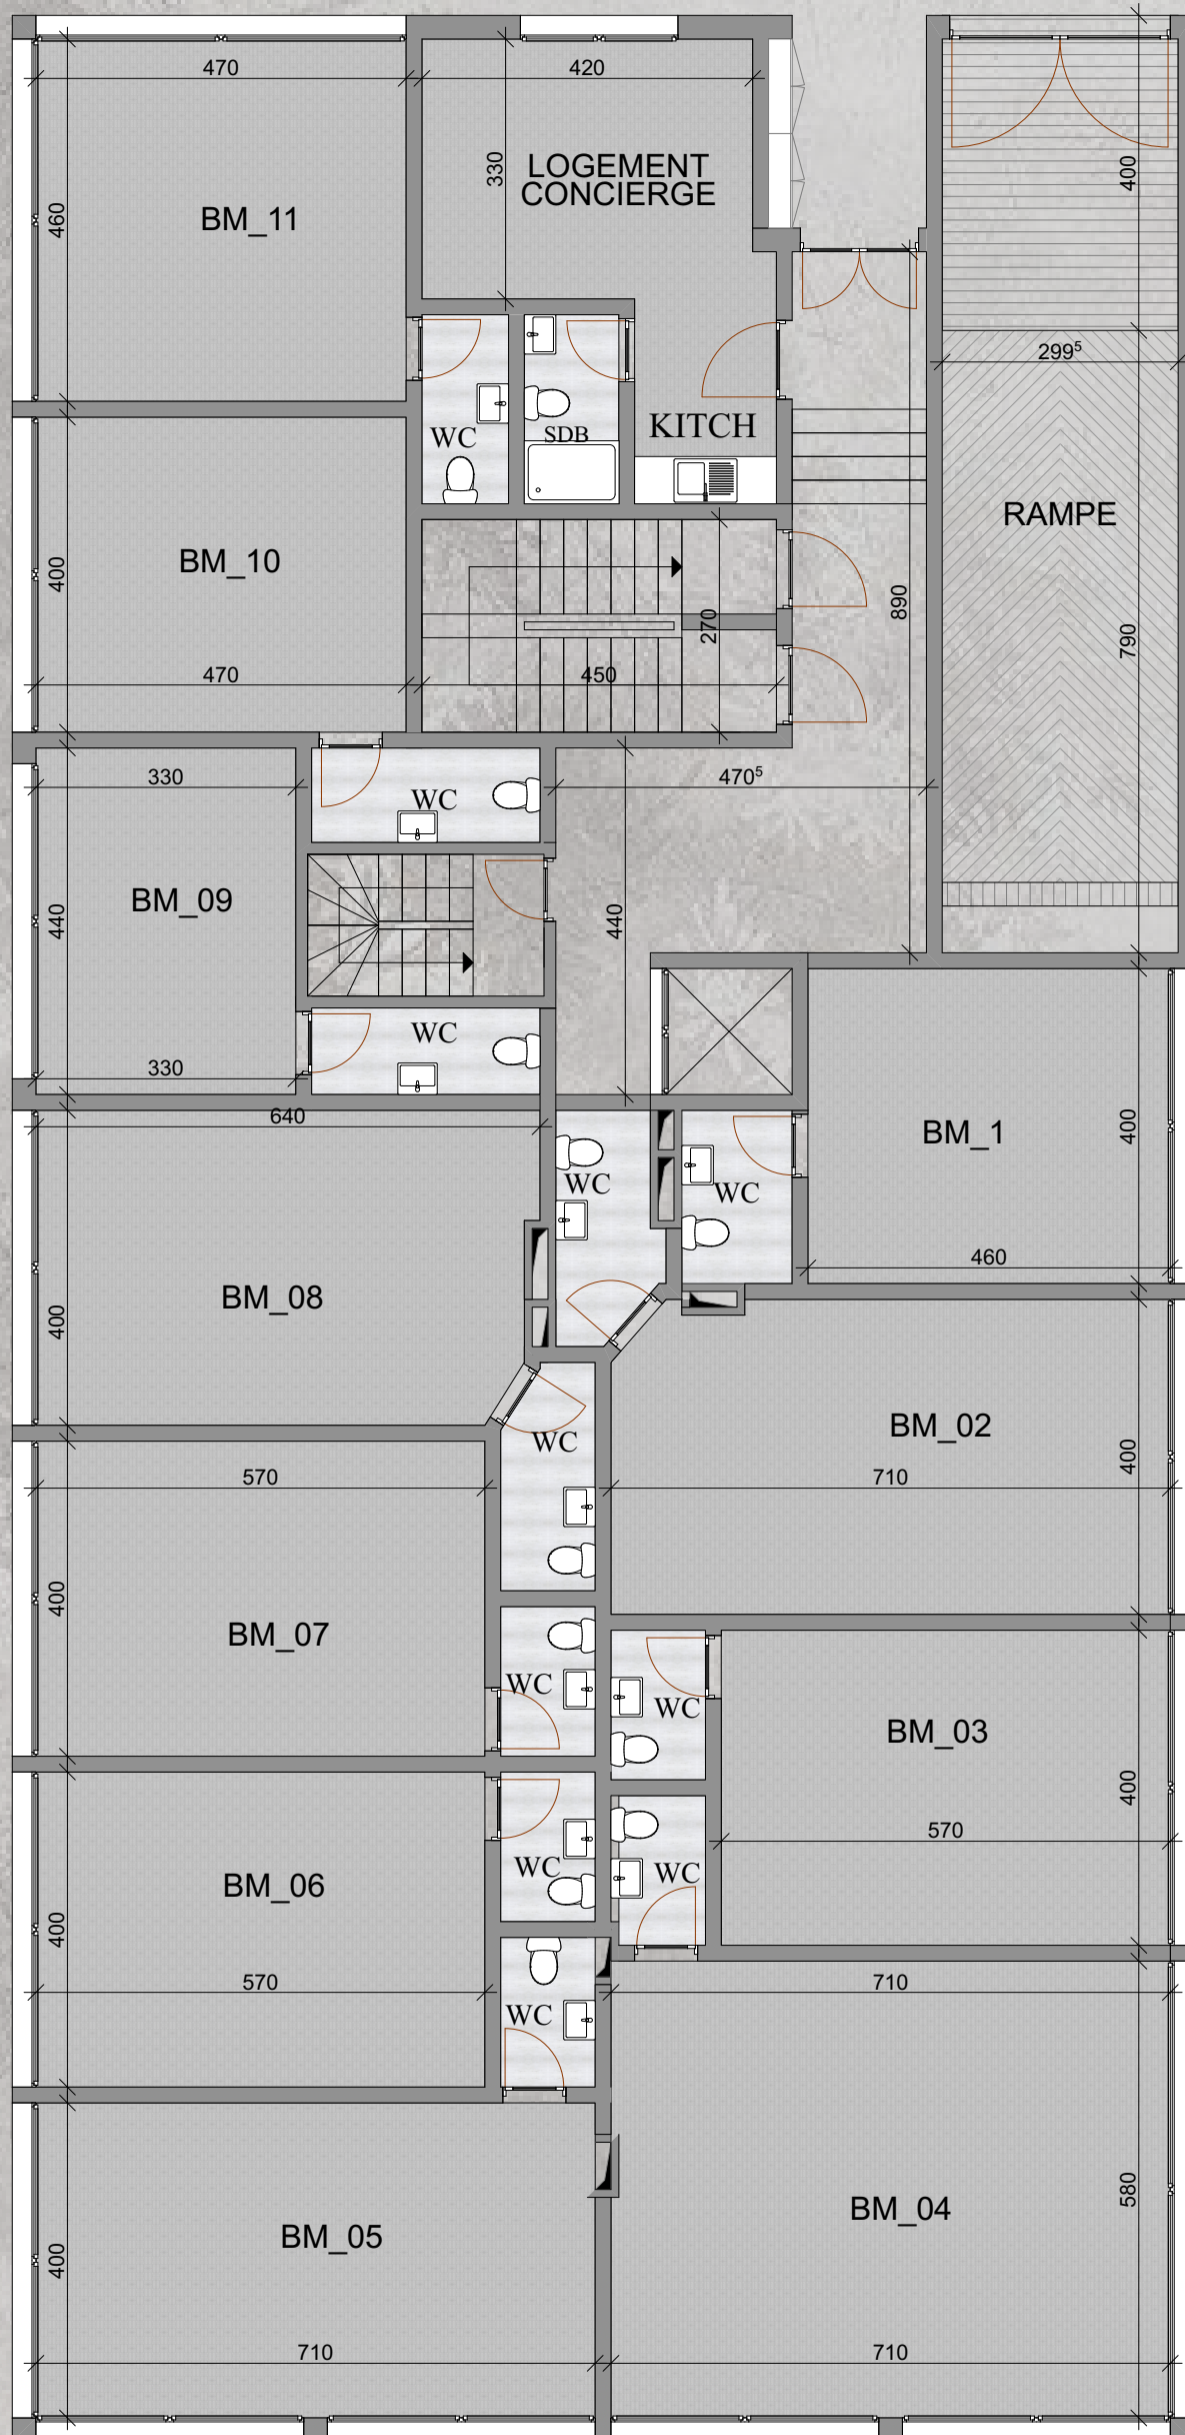

REZ DE CHAUSSEE BLOC B

SK Signature