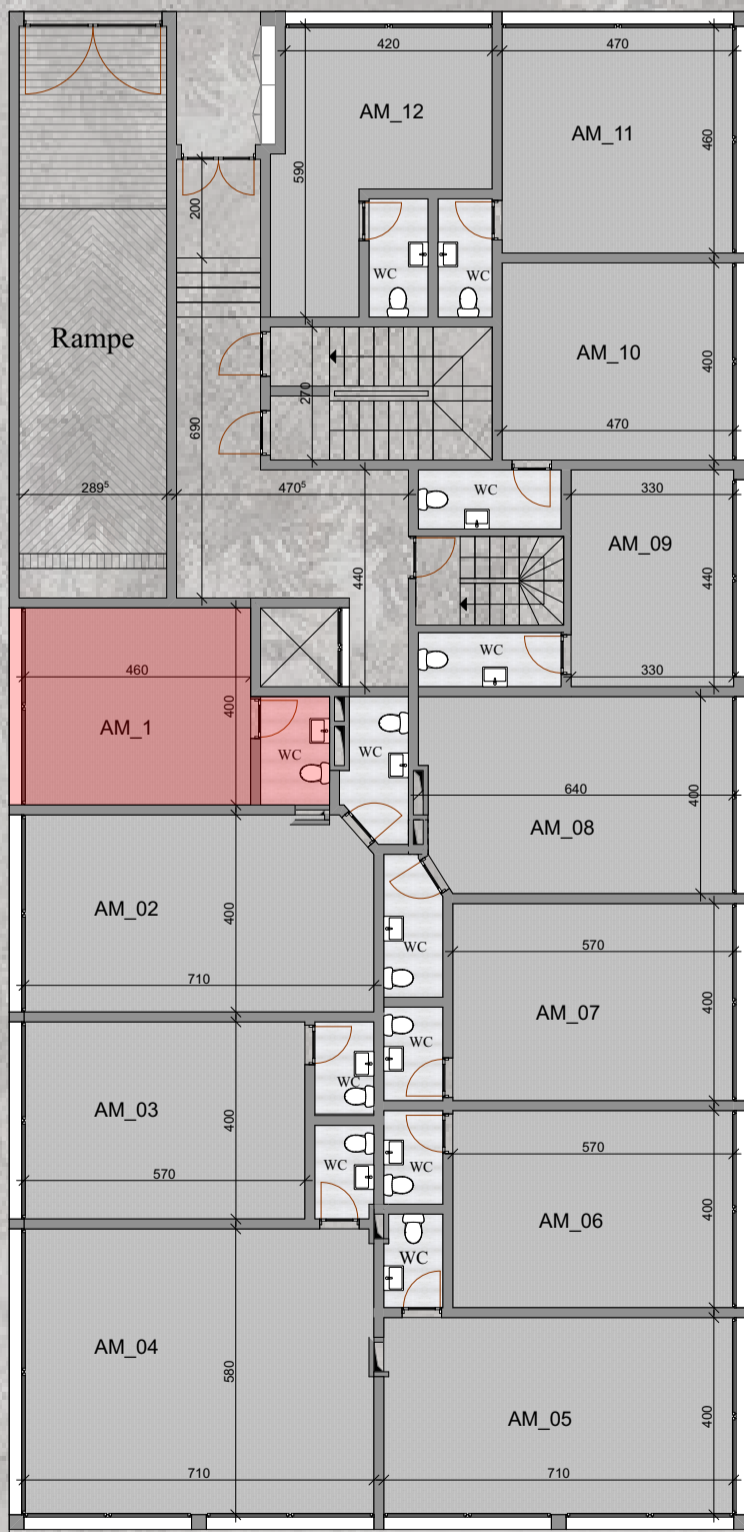

SK Signature

PROJET DE CONSTRUCTION D'UN COMPLEXE RESIDENTIEL D'EXCEPTION AU
COEUR DU QUARTIER DE CALIFORNIE

AM_01 de 23 m²

Magasin

Wc

SK Signature

AM_02 de 33 m²

Magasin

Wc

SK Signature

AM_03 de 27 m²

Magasin

Wc

SK Signature

AM_04 de 48 m²

Magasin