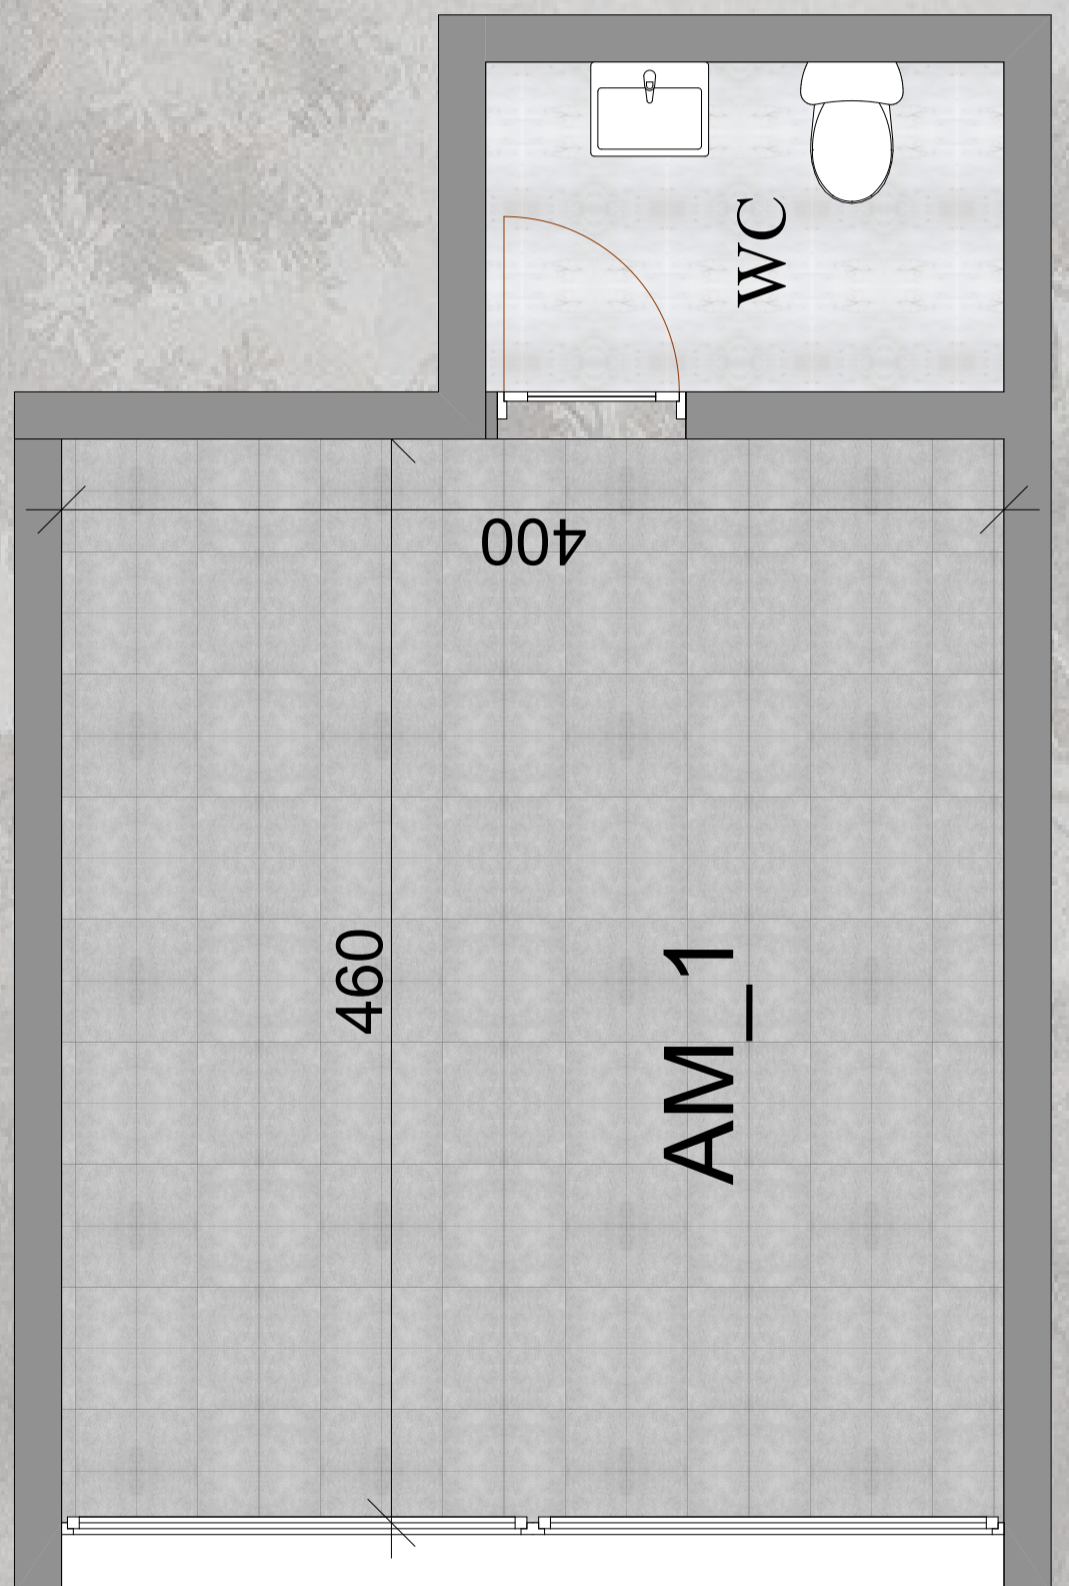

AM_01 de 23 m²

Magasin

Wc

SK Signature