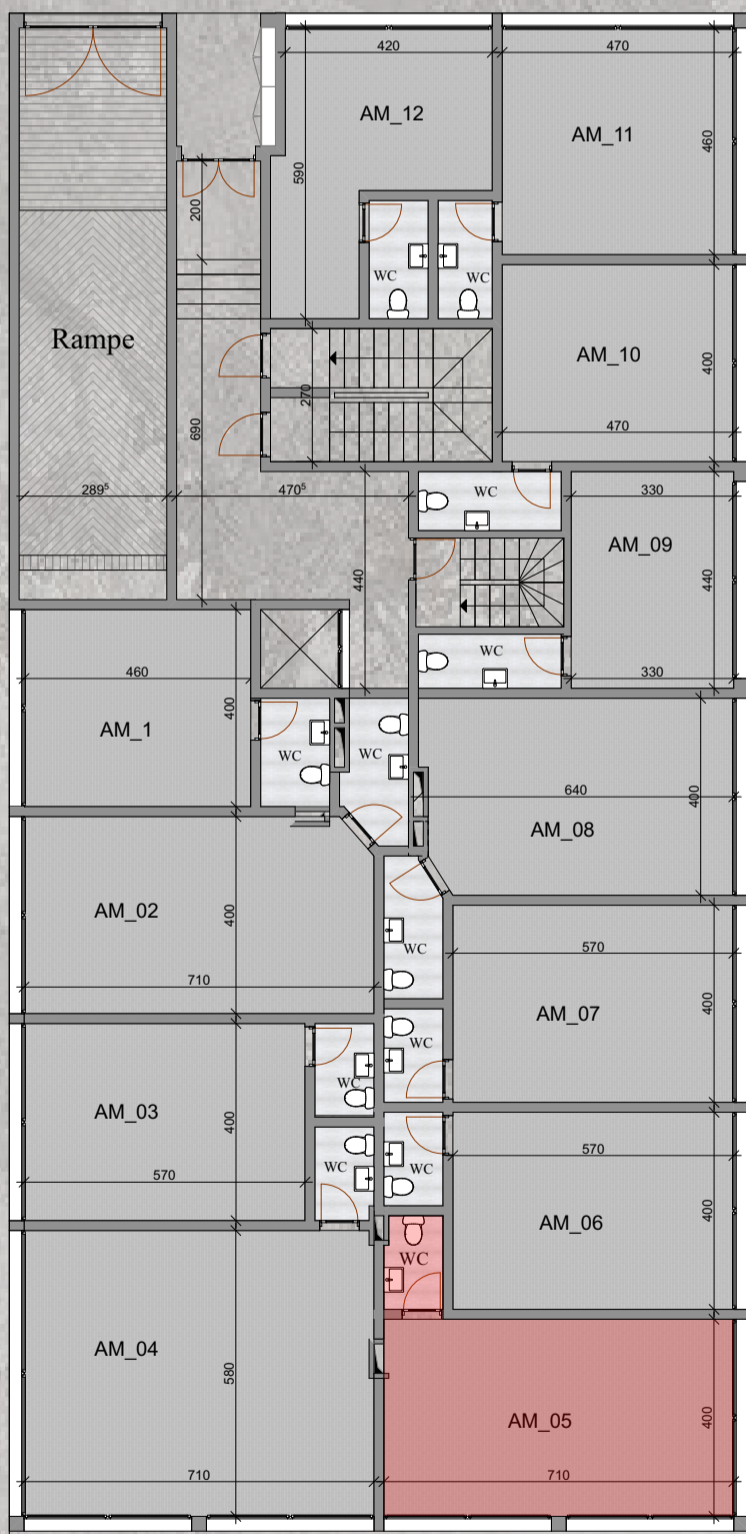

Wc

SK Signature

AM_03 de 27 m²

Magasin

Wc

SK Signature

AM_04 de 48 m²

Magasin

Wc

SK Signature

AM_05 de 34 m²

Magasin

Wc

SK Signature

AM_06 de 27 m²

Magasin

Wc

SK Signature

AM_07 de 27 m²

Magasin

Wc

SK Signature

AM_08 de 29 m²

Magasin

Wc

SK Signature

AM_09 de 19 m²

Magasin

Wc

SK Signature

AM_10 de 24 m²

Magasin