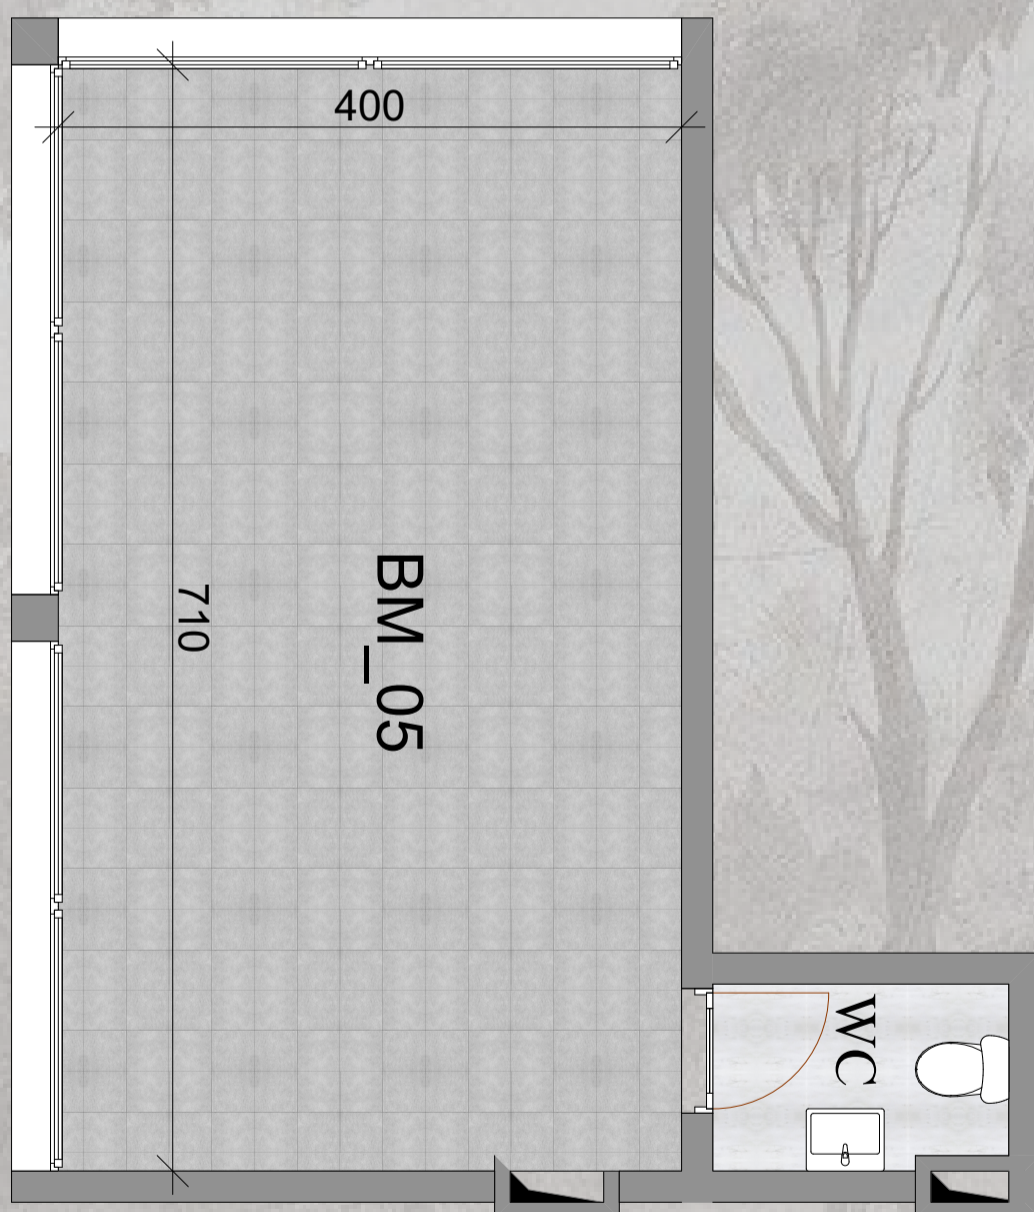

BM_05 de 34 m²

Magasin

Wc

SK Signature