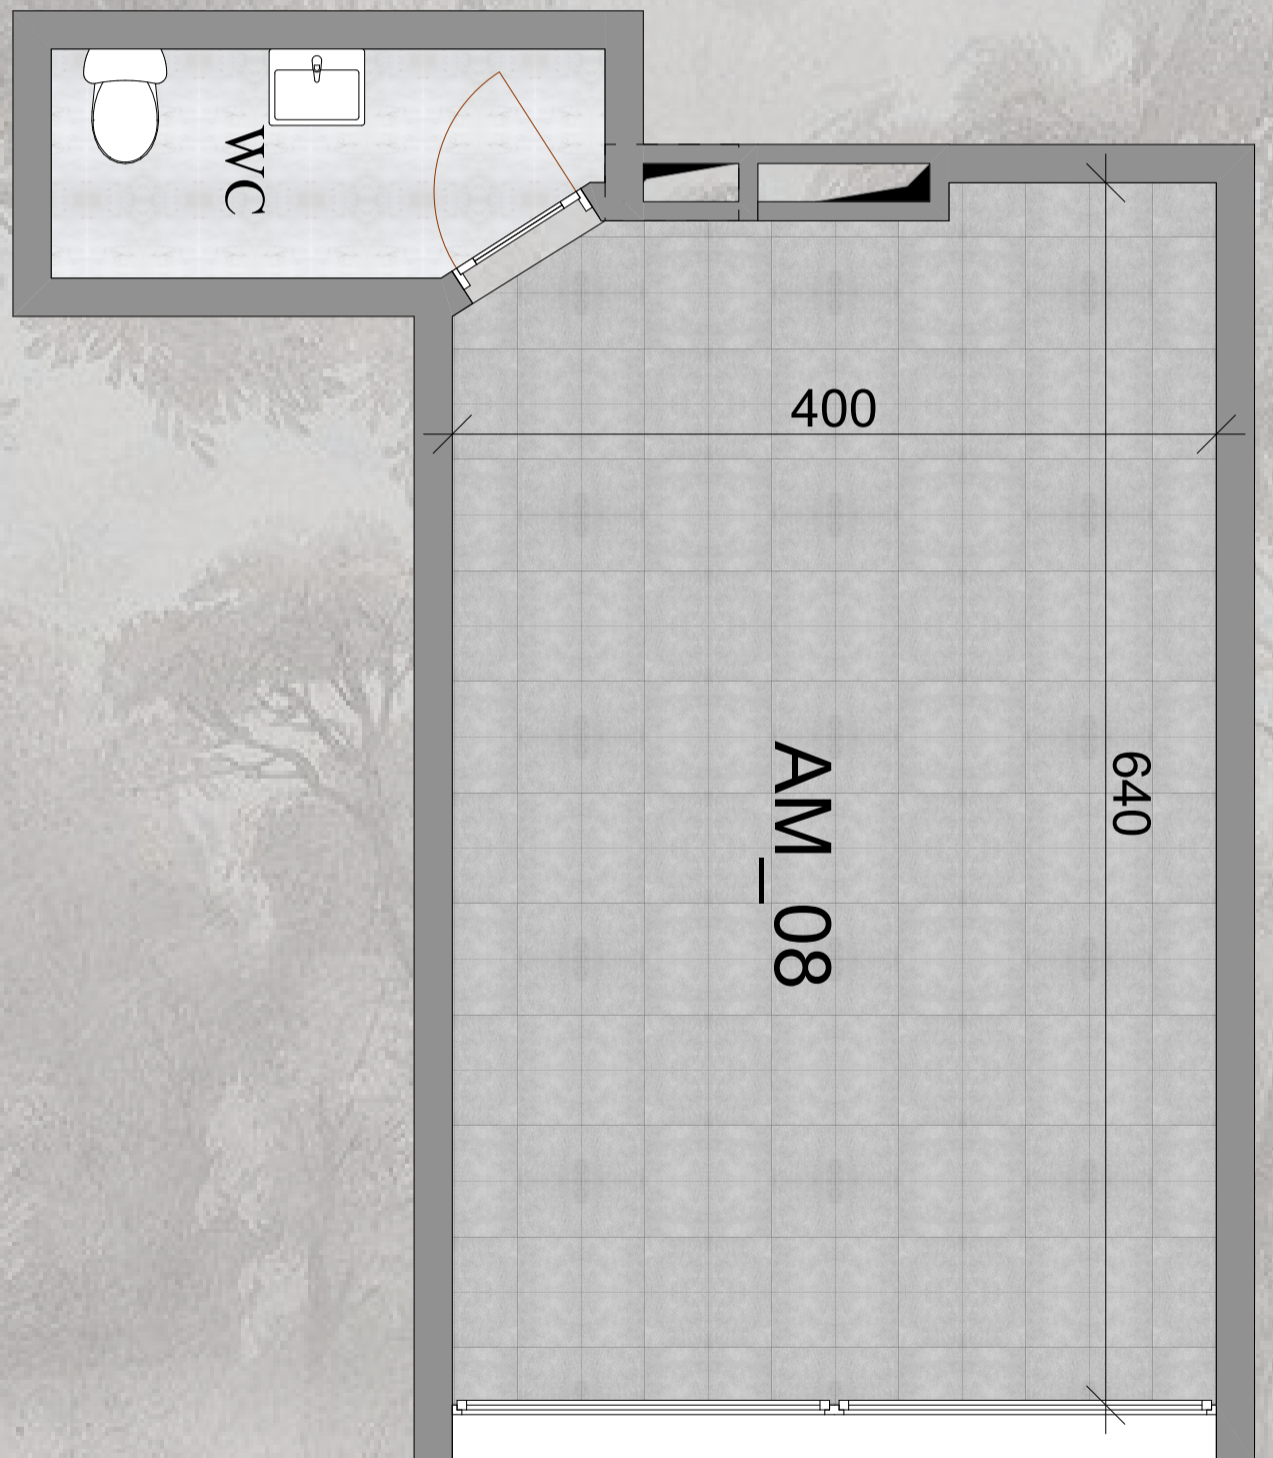

AM_08 de 29 m²

Magasin

Wc

SK Signature