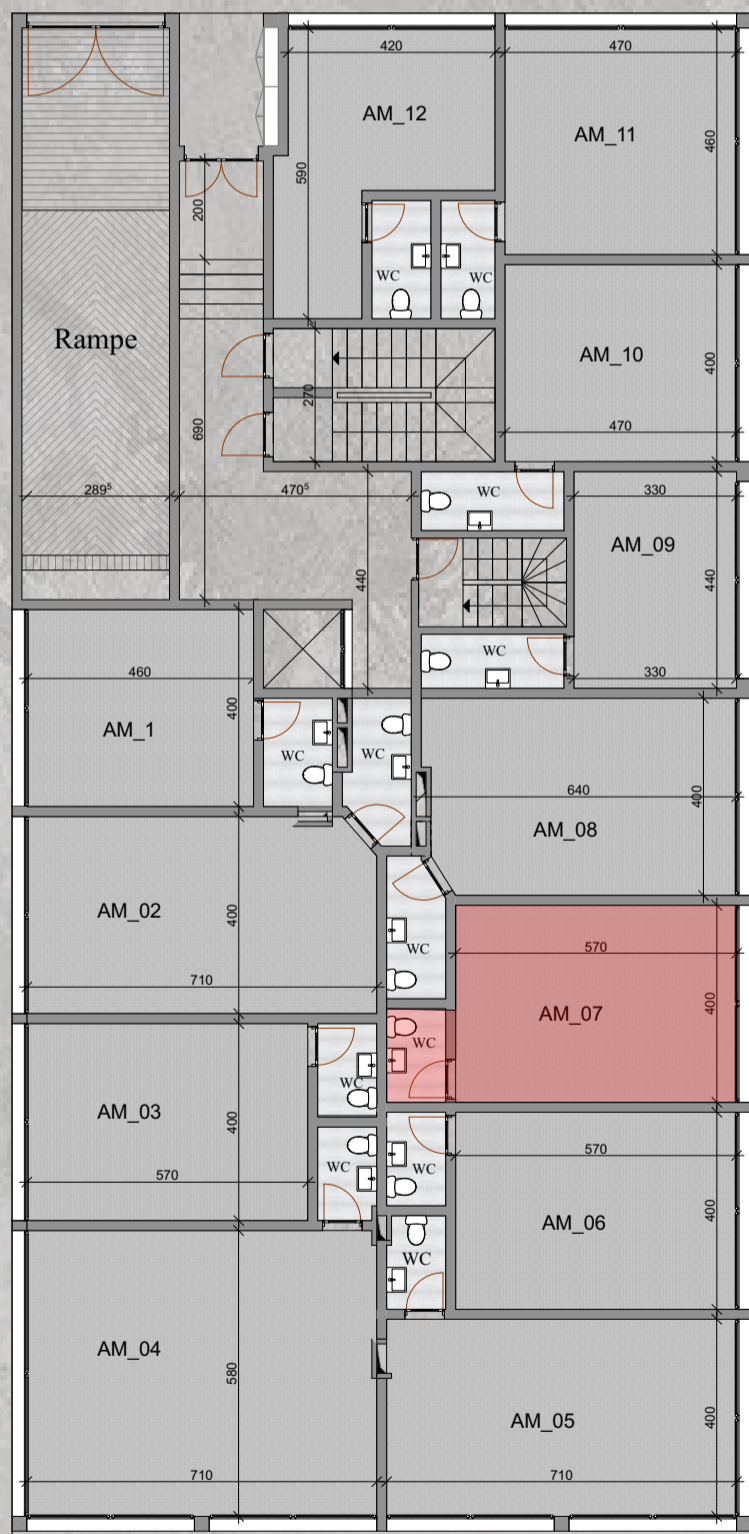

Wc

SK Signature

AM_05 de 34 m²

Magasin

Wc

SK Signature

AM_06 de 27 m²

Magasin

Wc

SK Signature

AM_07 de 27 m²

Magasin

Wc

SK Signature

AM_08 de 29 m²

Magasin

Wc

SK Signature

AM_09 de 19 m²

Magasin

Wc

SK Signature

AM_10 de 24 m²

Magasin

Wc

SK Signature

AM_11 de 27 m²

Magasin

Wc

SK Signature

AM_12 de 24 m²

Magasin