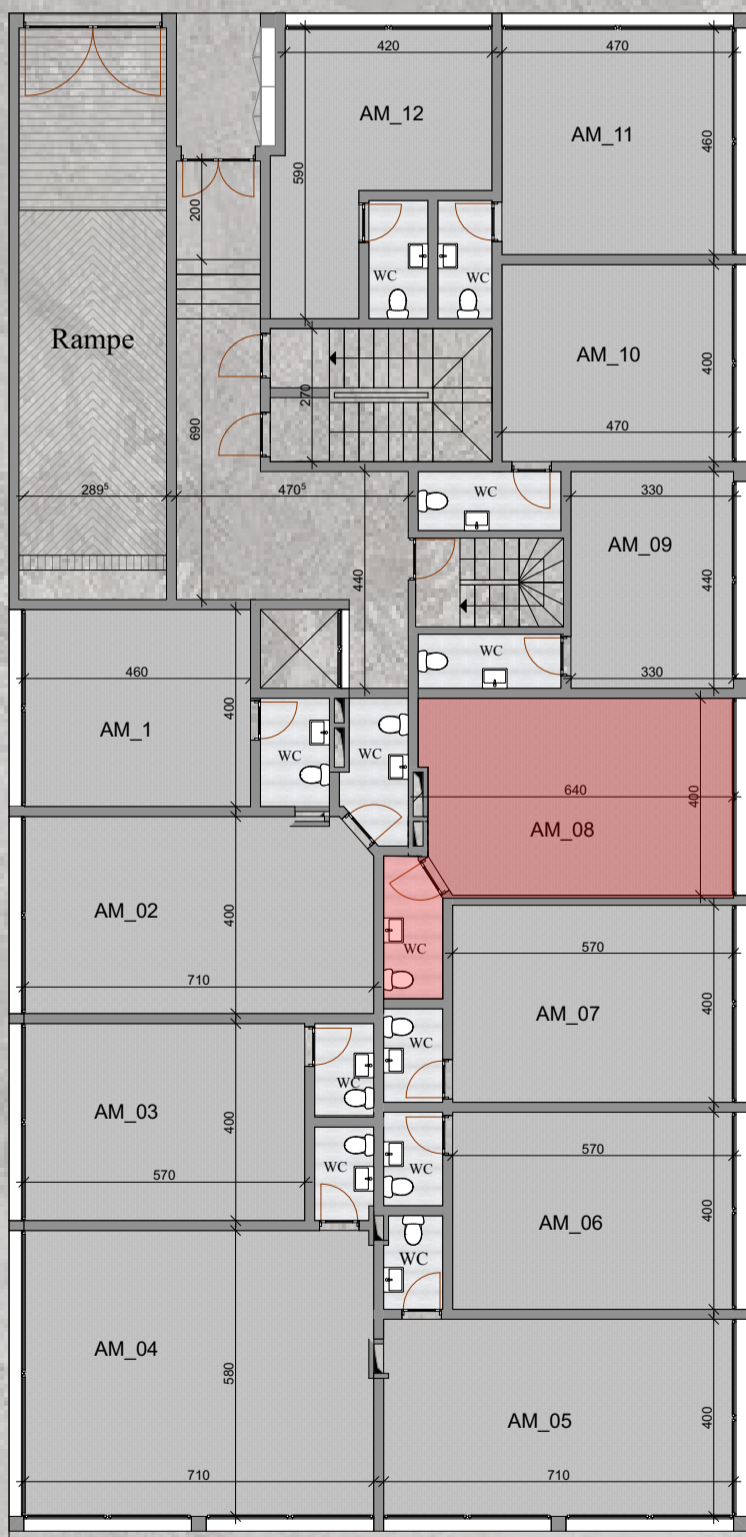

Wc

SK Signature

AM_05 de 34 m²

Magasin

Wc

SK Signature

AM_06 de 27 m²

Magasin

Wc

SK Signature

AM_07 de 27 m²

Magasin

Wc

SK Signature

AM_08 de 29 m²

Magasin

Wc

SK Signature

AM_09 de 19 m²

Magasin

Wc

SK Signature

AM_10 de 24 m²

Magasin

Wc

SK Signature

AM_11 de 27 m²

Magasin

Wc

SK Signature

AM_12 de 24 m²

Magasin