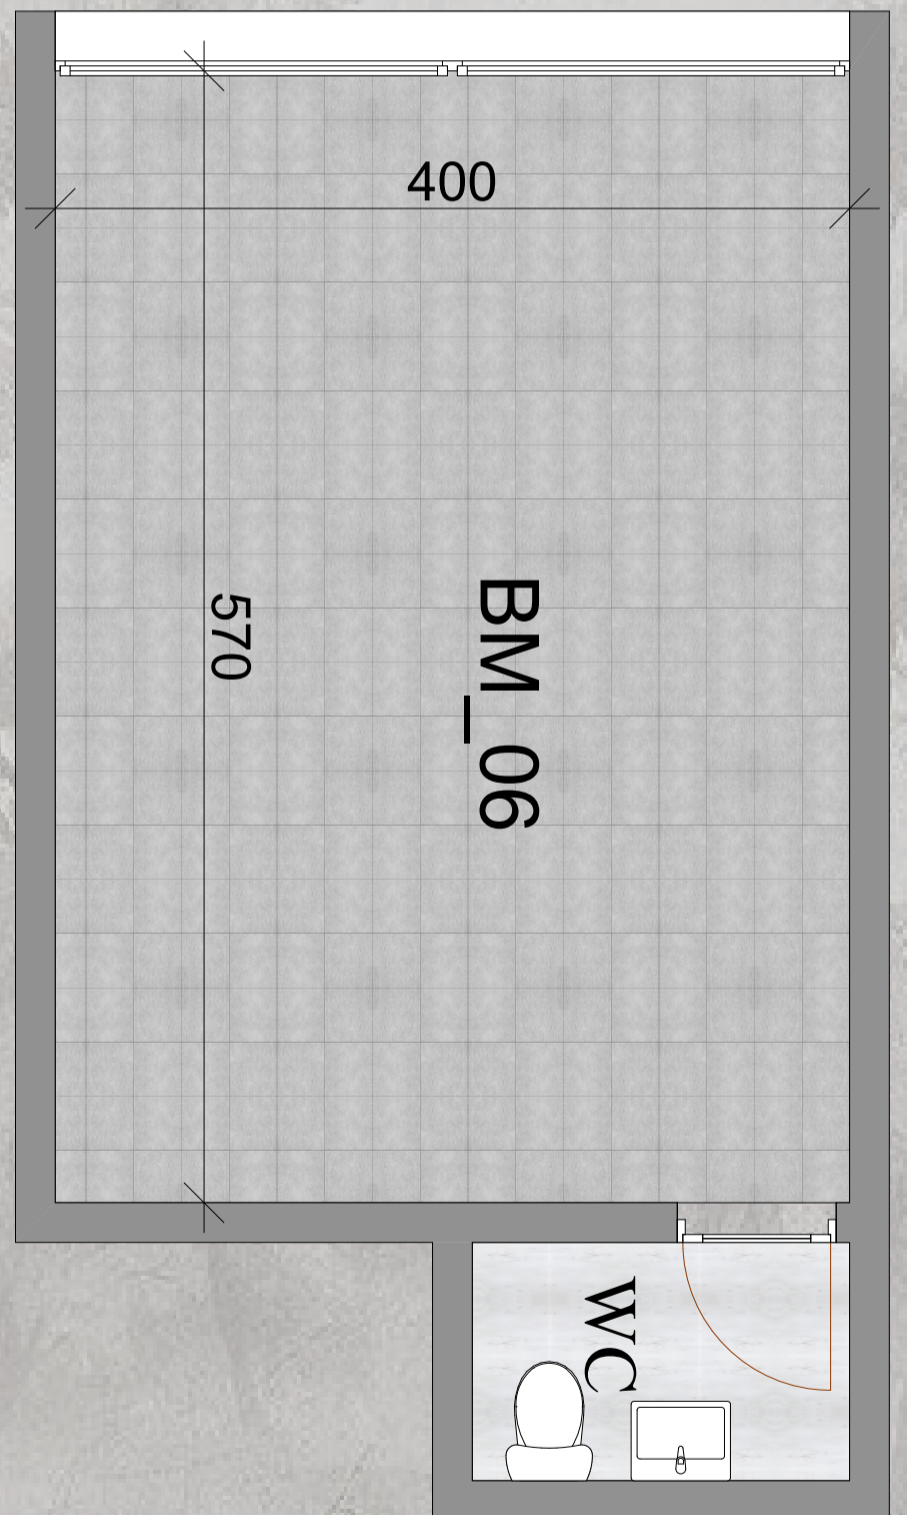

Wc

SK Signature

BM_06 de 27 m²

Magasin

Wc

SK Signature

BM_07 de 27 m²

Magasin