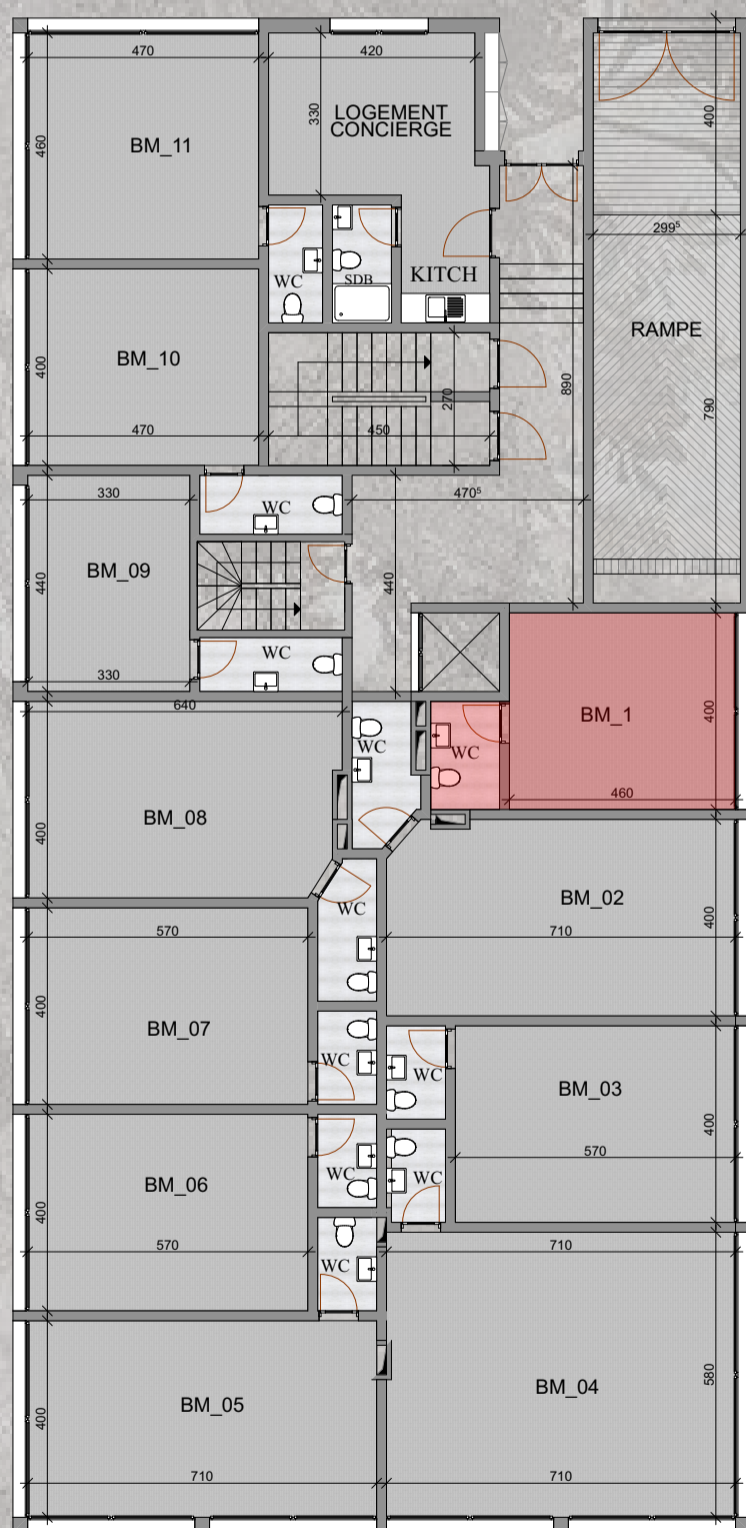

Wc

SK Signature

AM_11 de 27 m²

Magasin

Wc

SK Signature

AM_12 de 24 m²

Magasin

Wc

SK Signature

PRESENTATION DU PROJET

PLANS DE COMMERCIALISATION (BLAC B)

SK Signature

PROJET DE CONSTRUCTION D'UN COMPLEXE RESIDENTIEL D'EXCEPTION AU
COEUR DU QUARTIER DE CALIFORNIE

BM_01 de 23 m²

Magasin

Wc

SK Signature

BM_02 de 33 m²

Magasin

Wc

SK Signature

BM_03 de 27 m²

Magasin