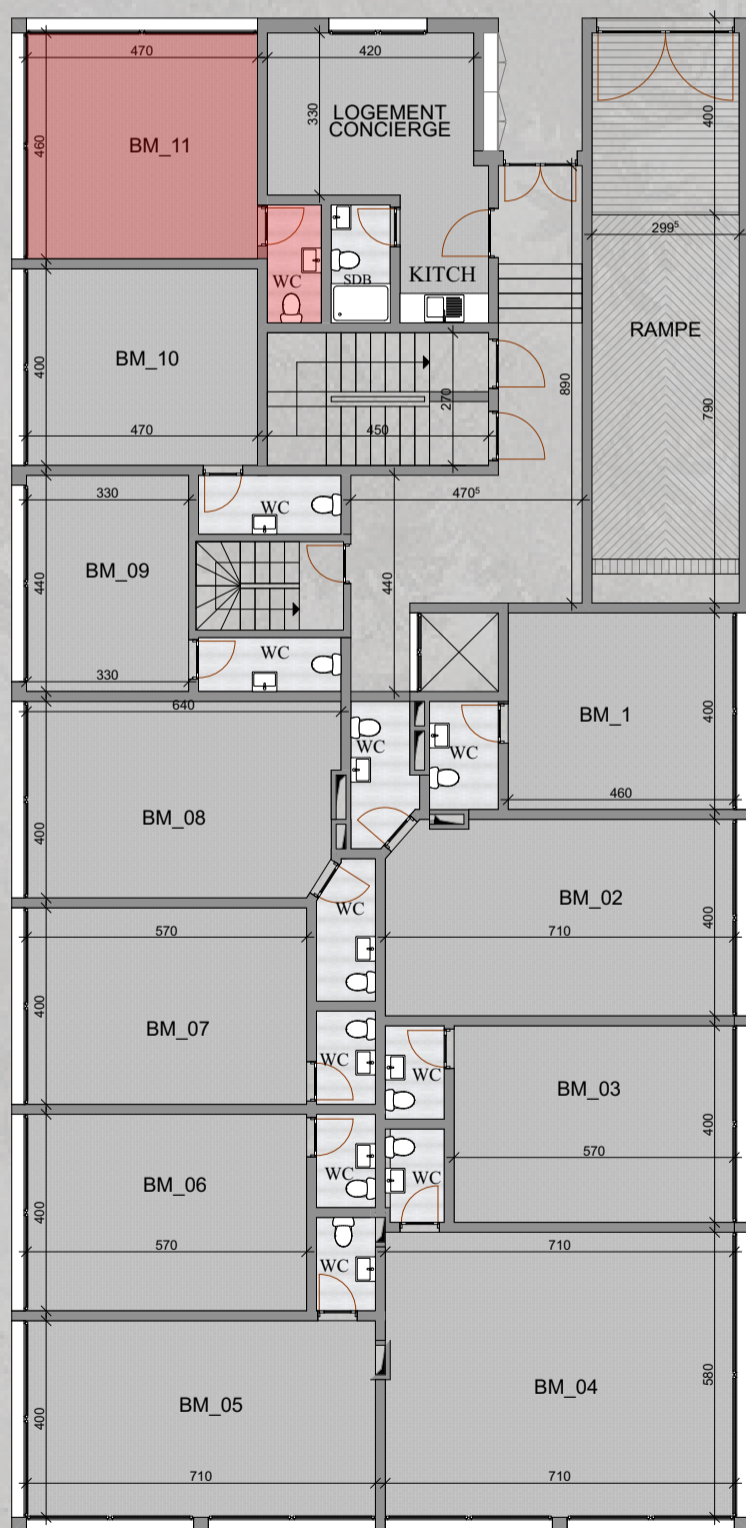

BM_11 de 27 m²

Magasin

Wc

SK Signature