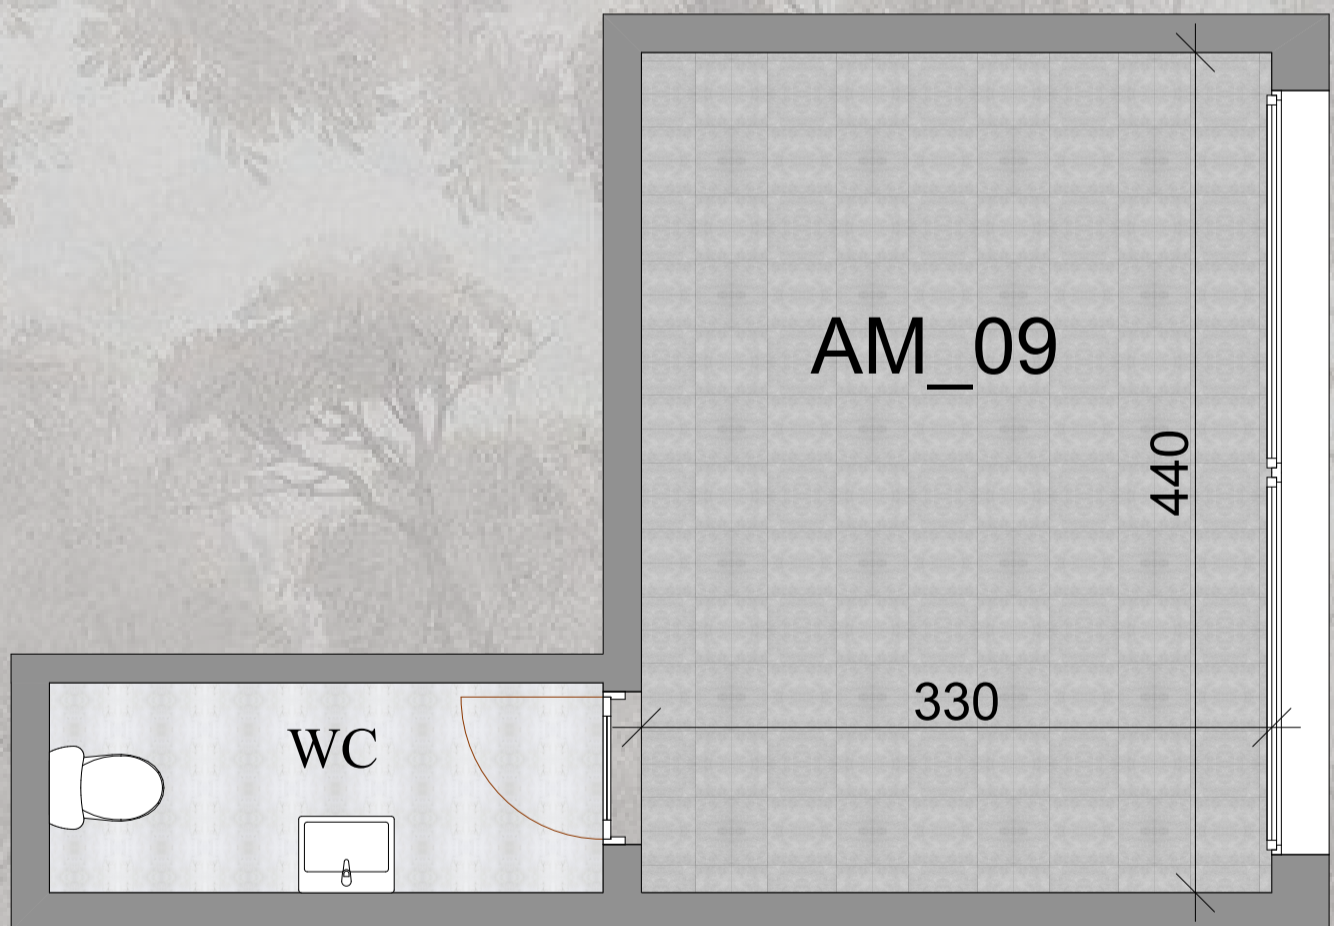

Wc

SK Signature

AM_09 de 19 m²

Magasin

Wc

SK Signature

AM_10 de 24 m²

Magasin