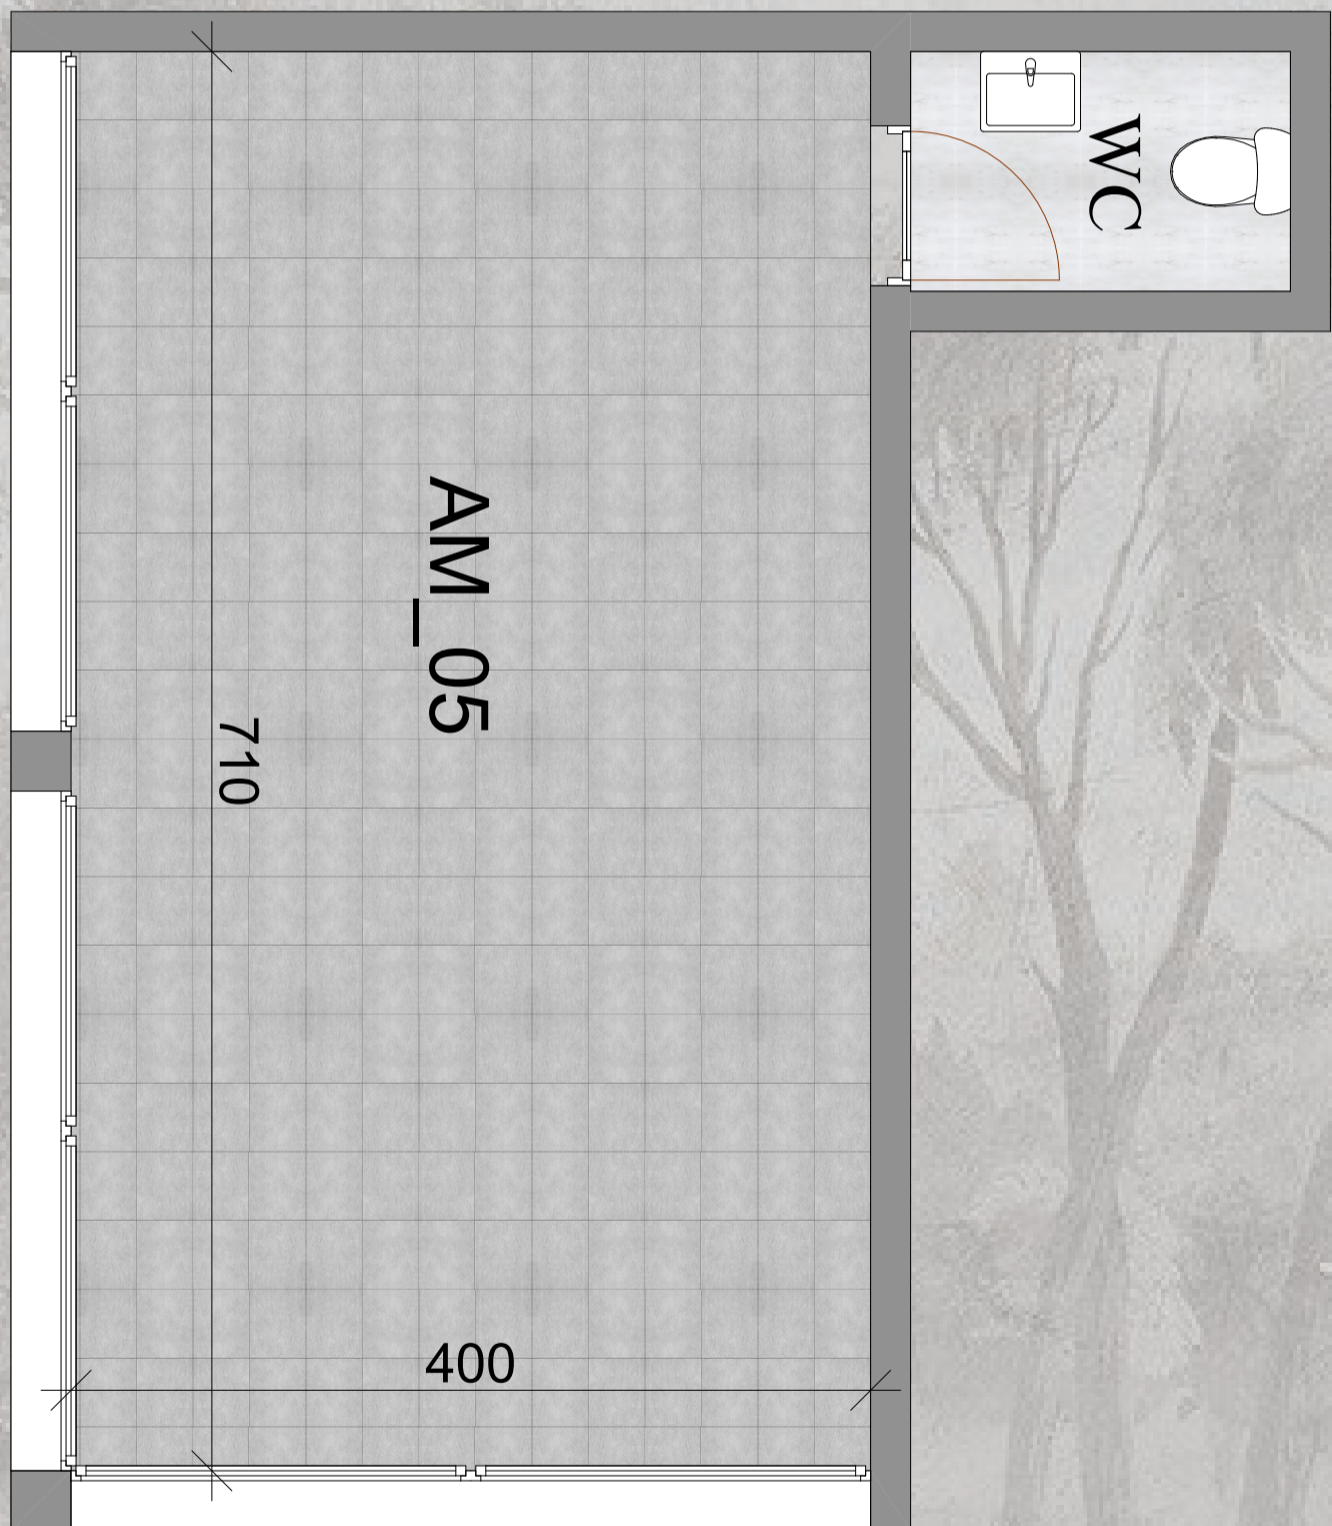

Wc

SK Signature

AM_05 de 34 m²

Magasin

Wc

SK Signature

AM_06 de 27 m²

Magasin