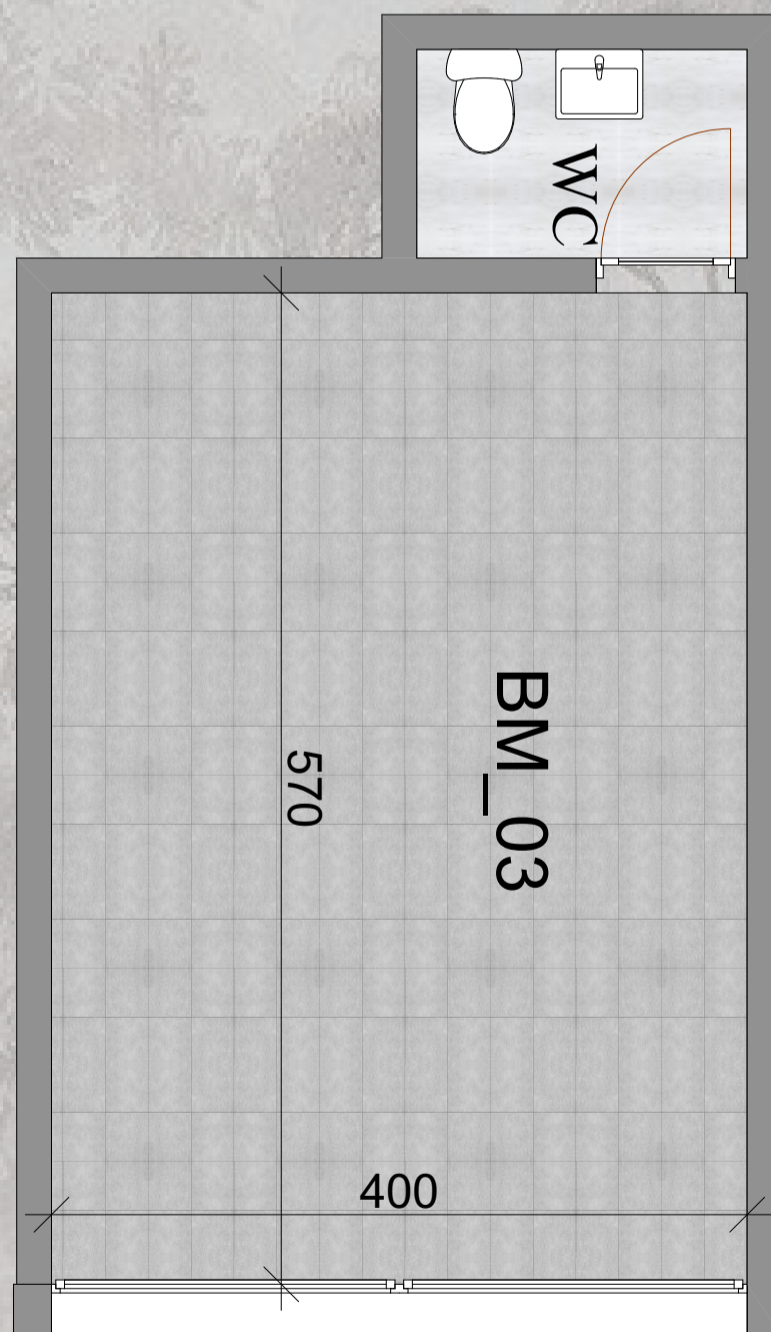

BM_03 de 27 m²

Magasin

Wc

SK Signature