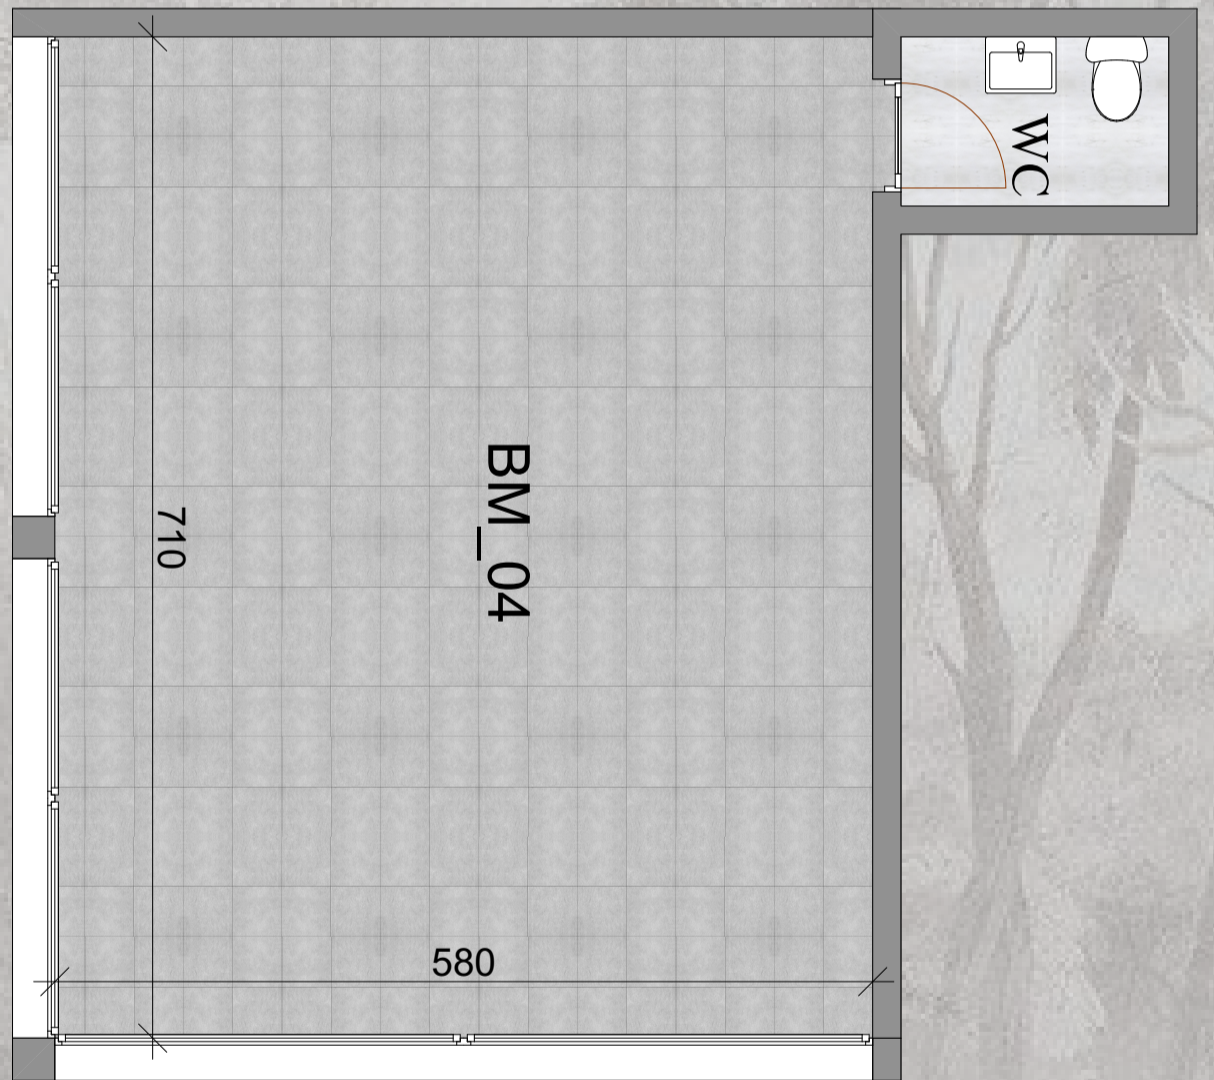

Wc

SK Signature

BM_04 de 48 m²

Magasin

Wc

SK Signature

BM_05 de 34 m²

Magasin