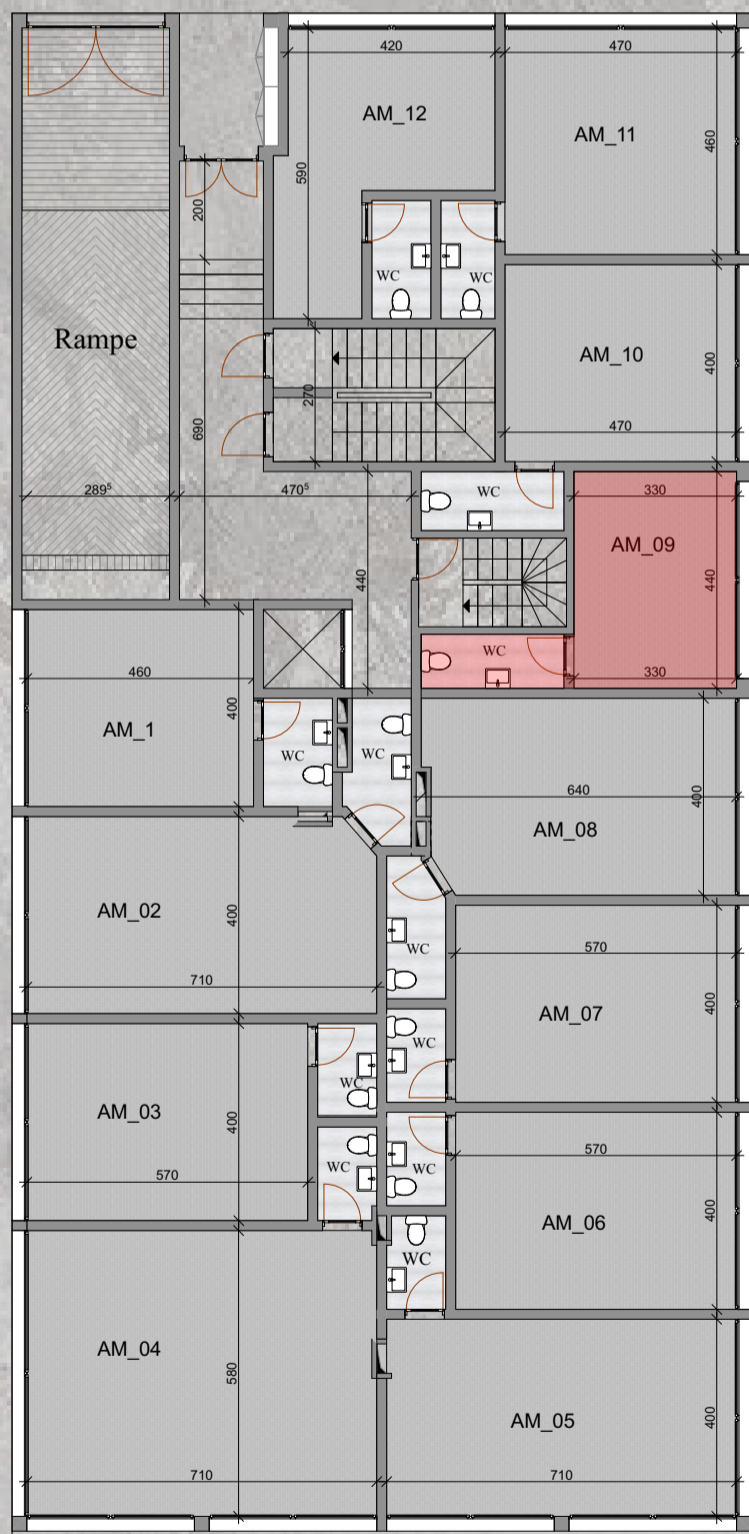

Wc

SK Signature

AM_07 de 27 m²

Magasin

Wc

SK Signature

AM_08 de 29 m²

Magasin

Wc

SK Signature

AM_09 de 19 m²

Magasin

Wc

SK Signature

AM_10 de 24 m²

Magasin

Wc

SK Signature

AM_11 de 27 m²

Magasin

Wc

SK Signature

AM_12 de 24 m²

Magasin