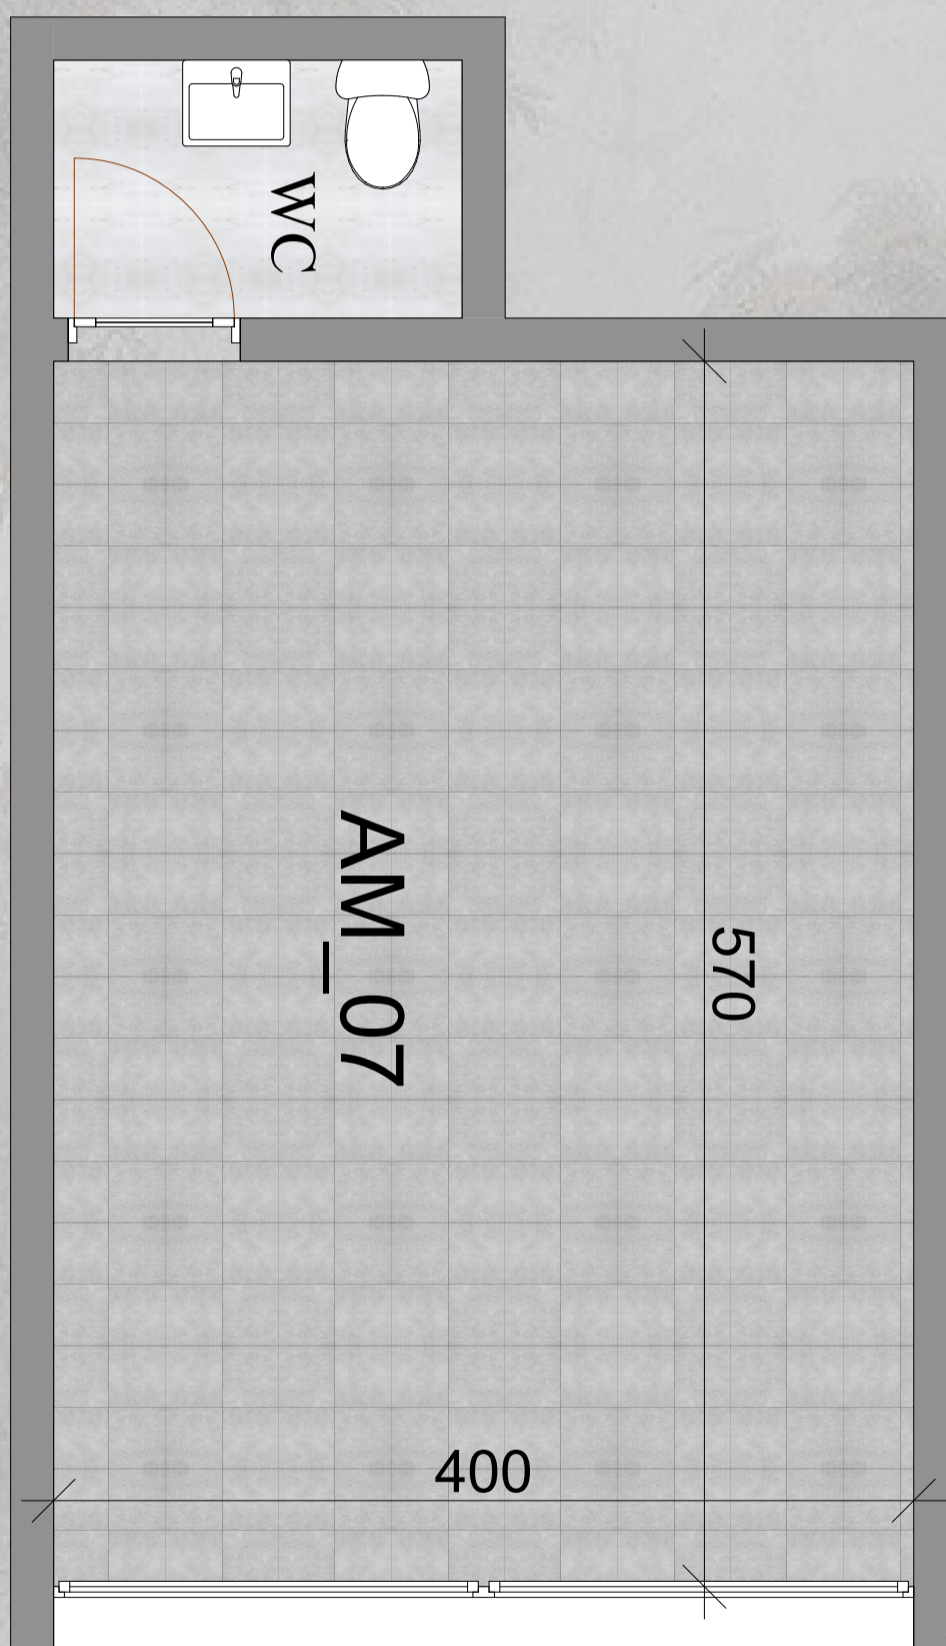

Wc

SK Signature

AM_07 de 27 m²

Magasin

Wc

SK Signature

AM_08 de 29 m²

Magasin