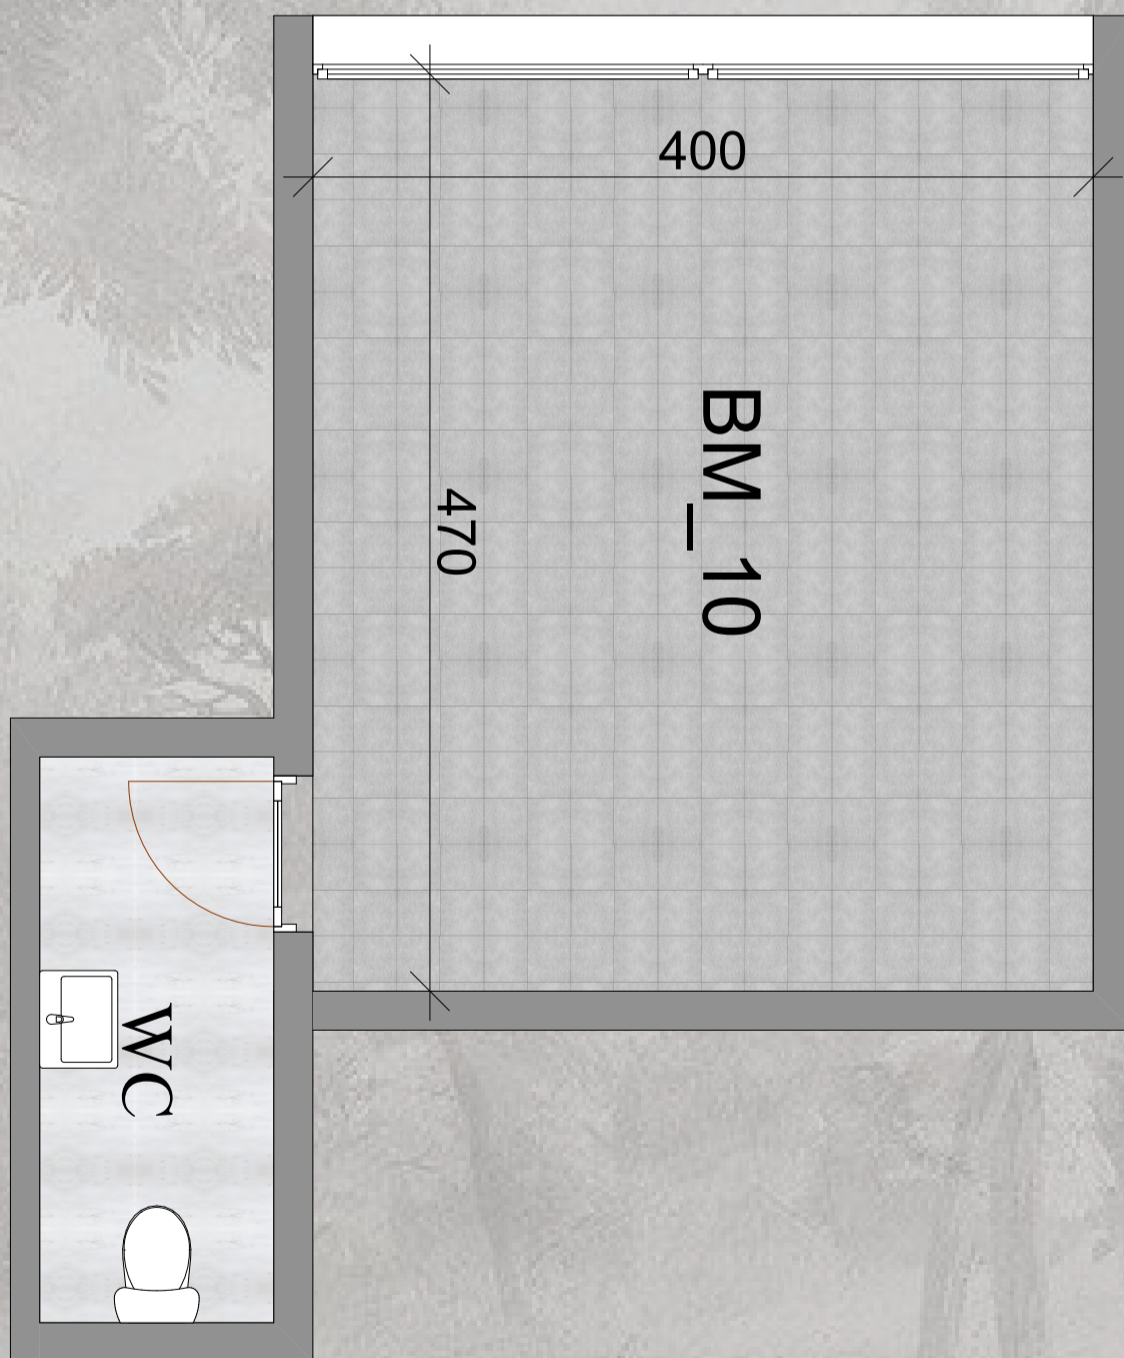

Wc

SK Signature

BM_10 de 24 m²

Magasin

Wc

SK Signature

BM_11 de 27 m²

Magasin