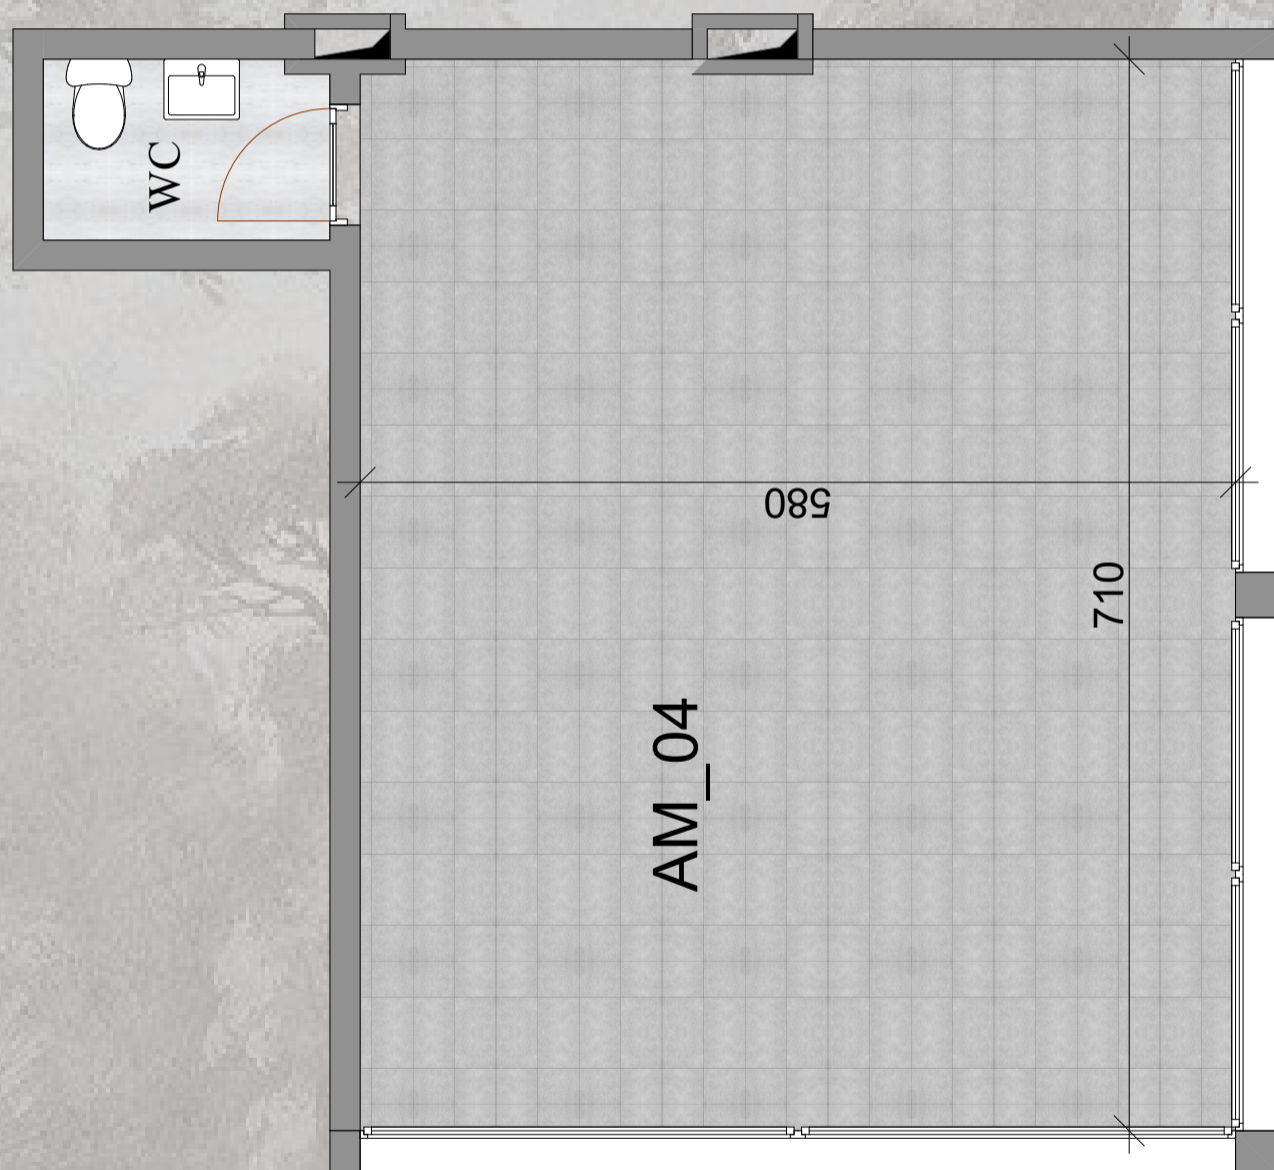

AM_04 de 48 m²

Magasin

Wc

SK Signature