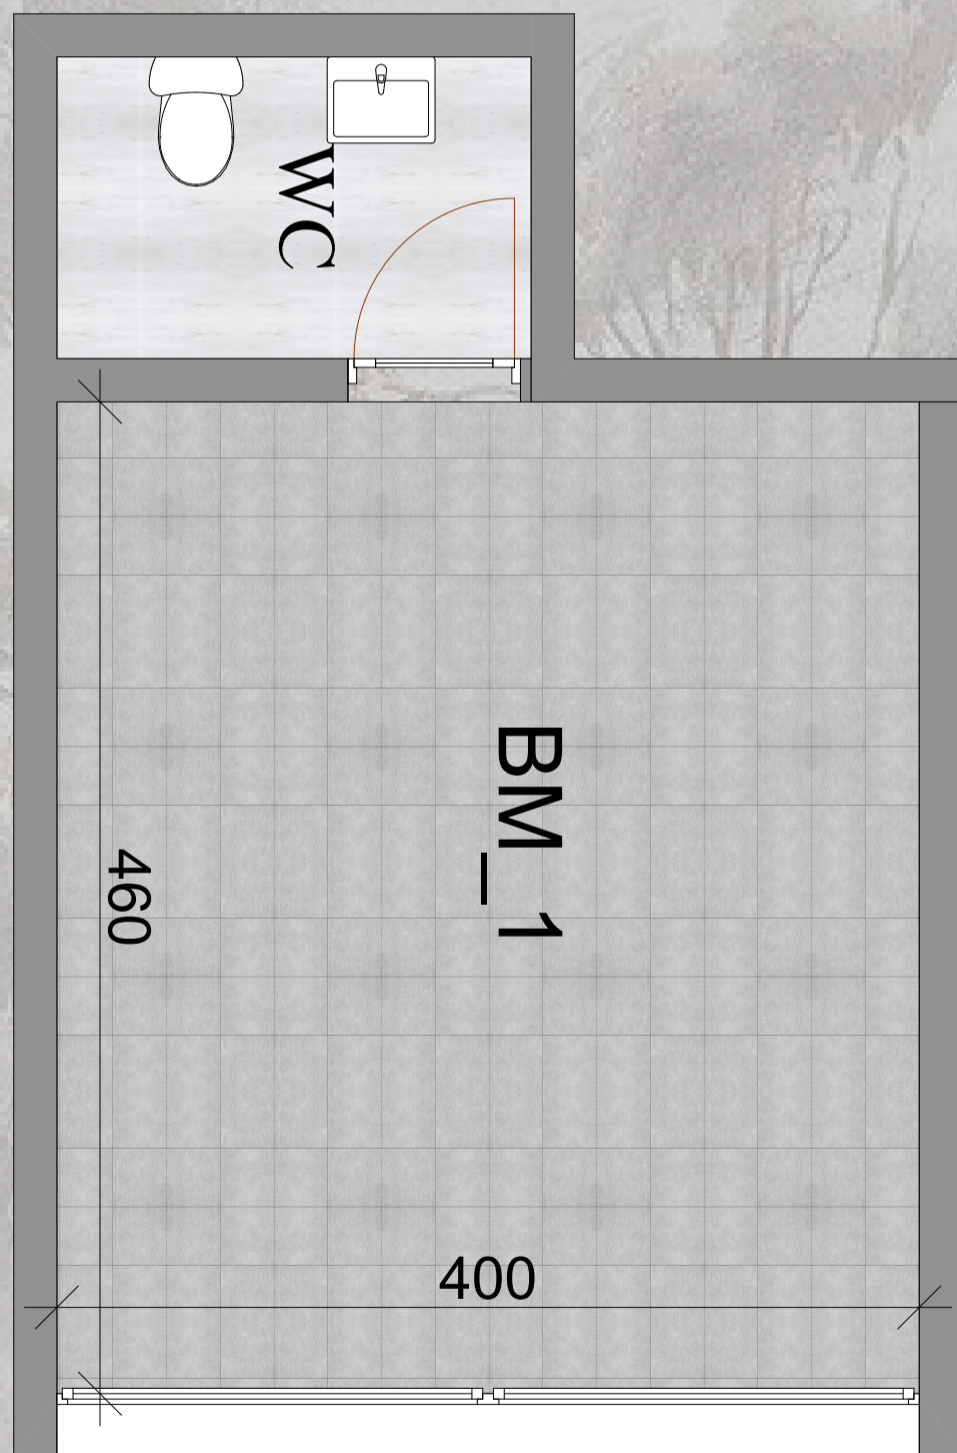

BM_01 de 23 m²

Magasin

Wc

SK Signature