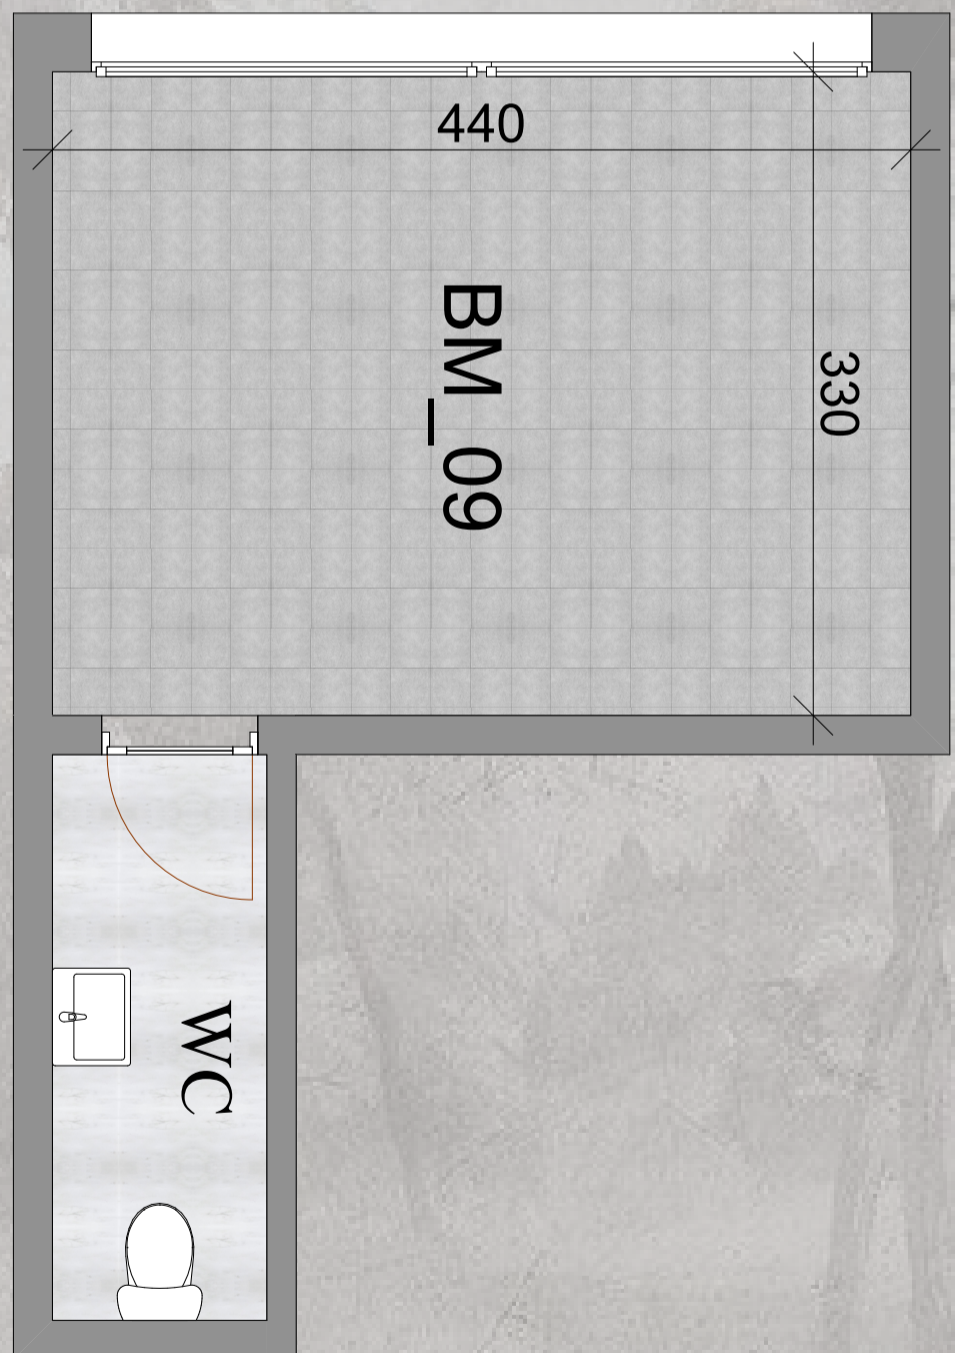

BM_09 de 19 m²

Magasin

Wc

SK Signature