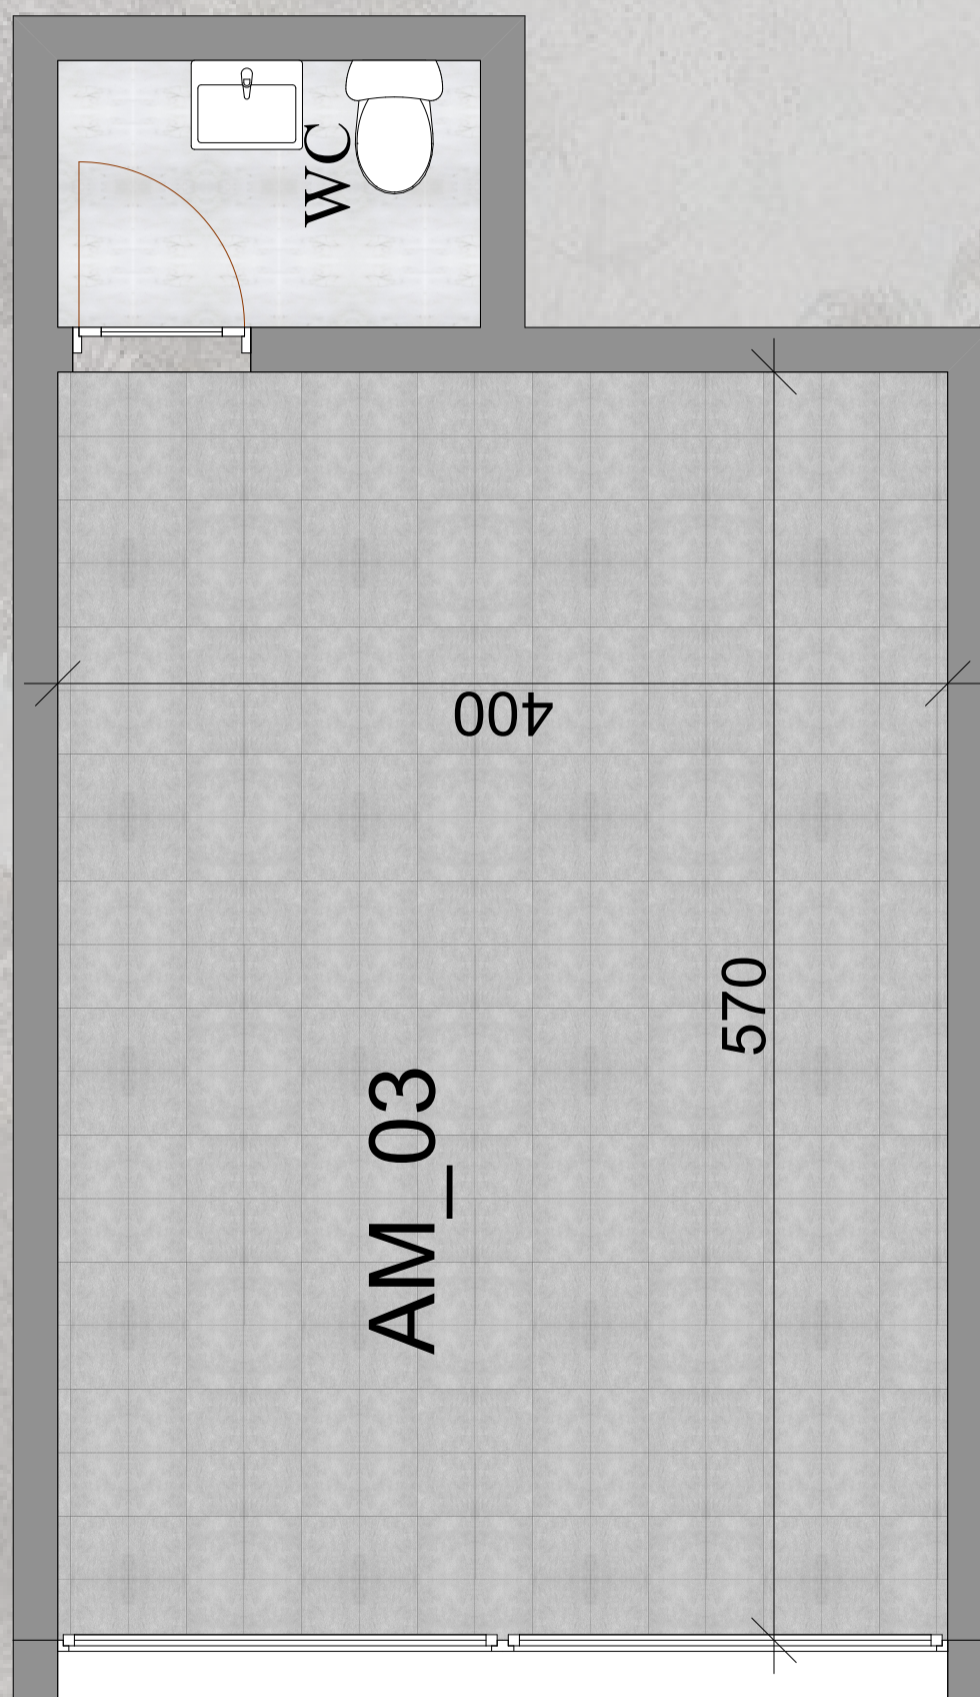

Wc

SK Signature

AM_03 de 27 m²

Magasin

Wc

SK Signature

AM_04 de 48 m²

Magasin