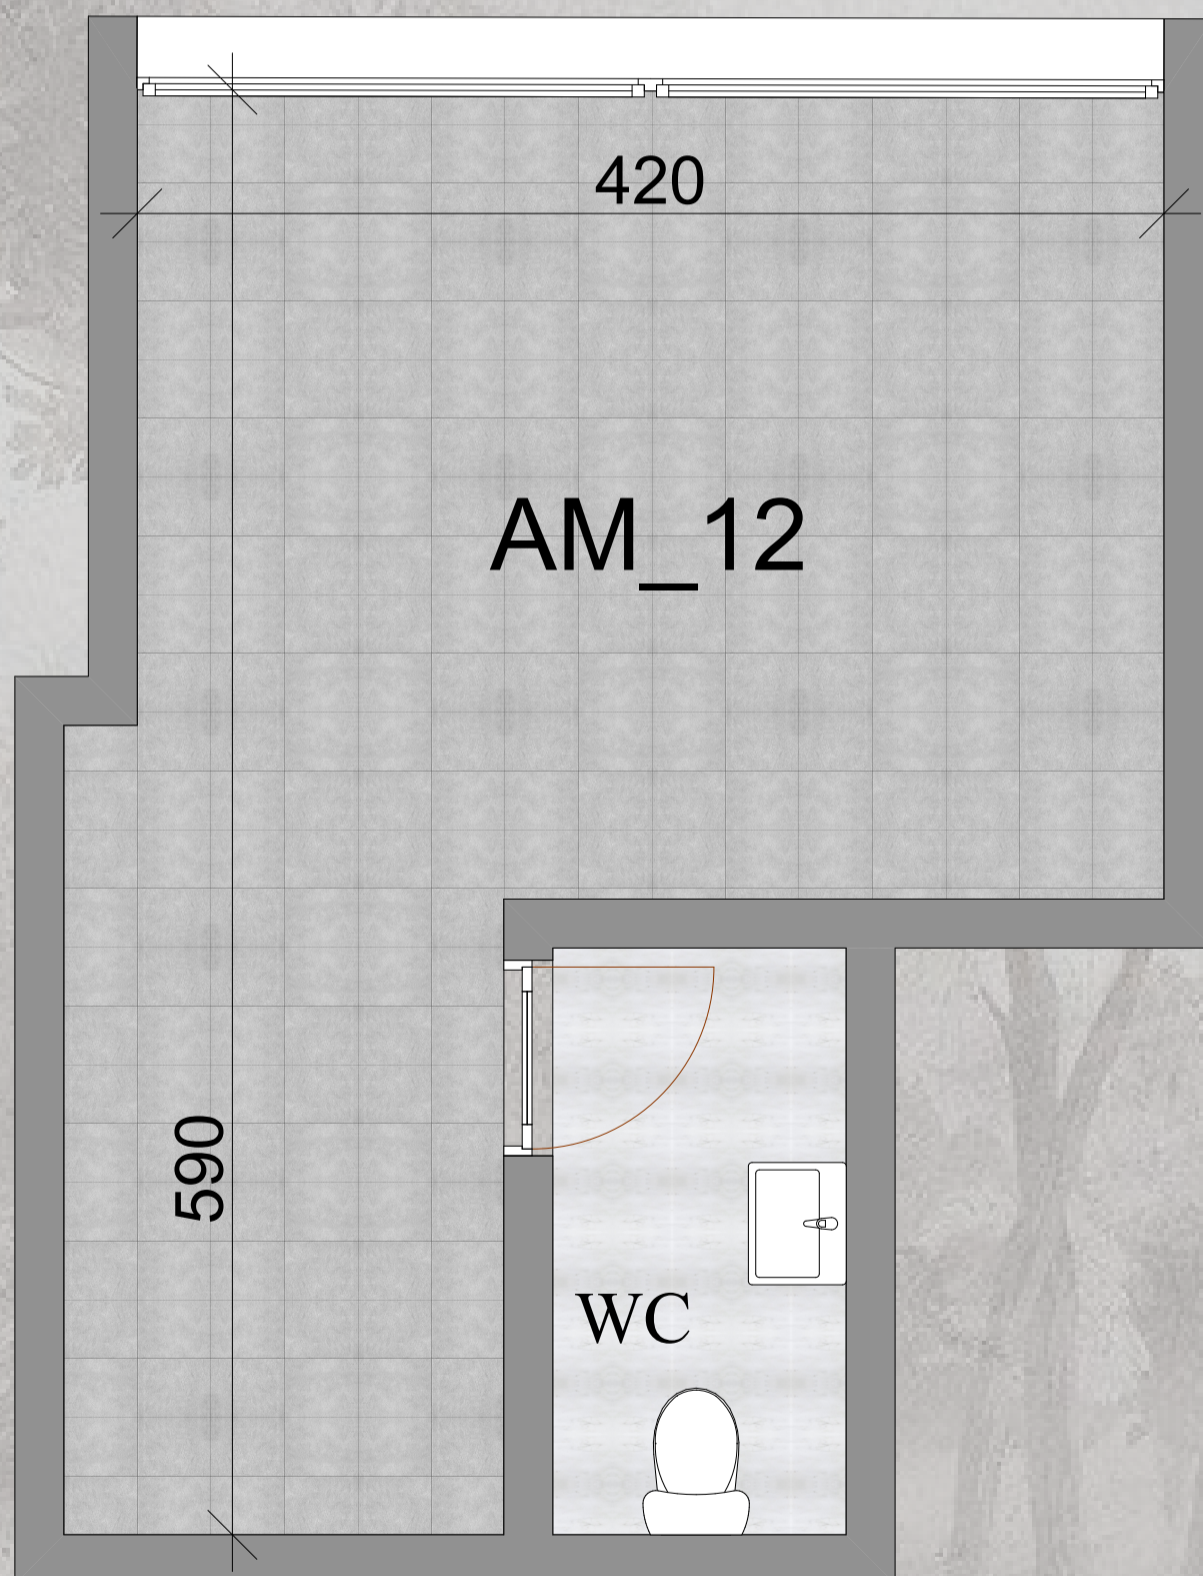

AM_12 de 24 m²

Magasin

Wc

SK Signature