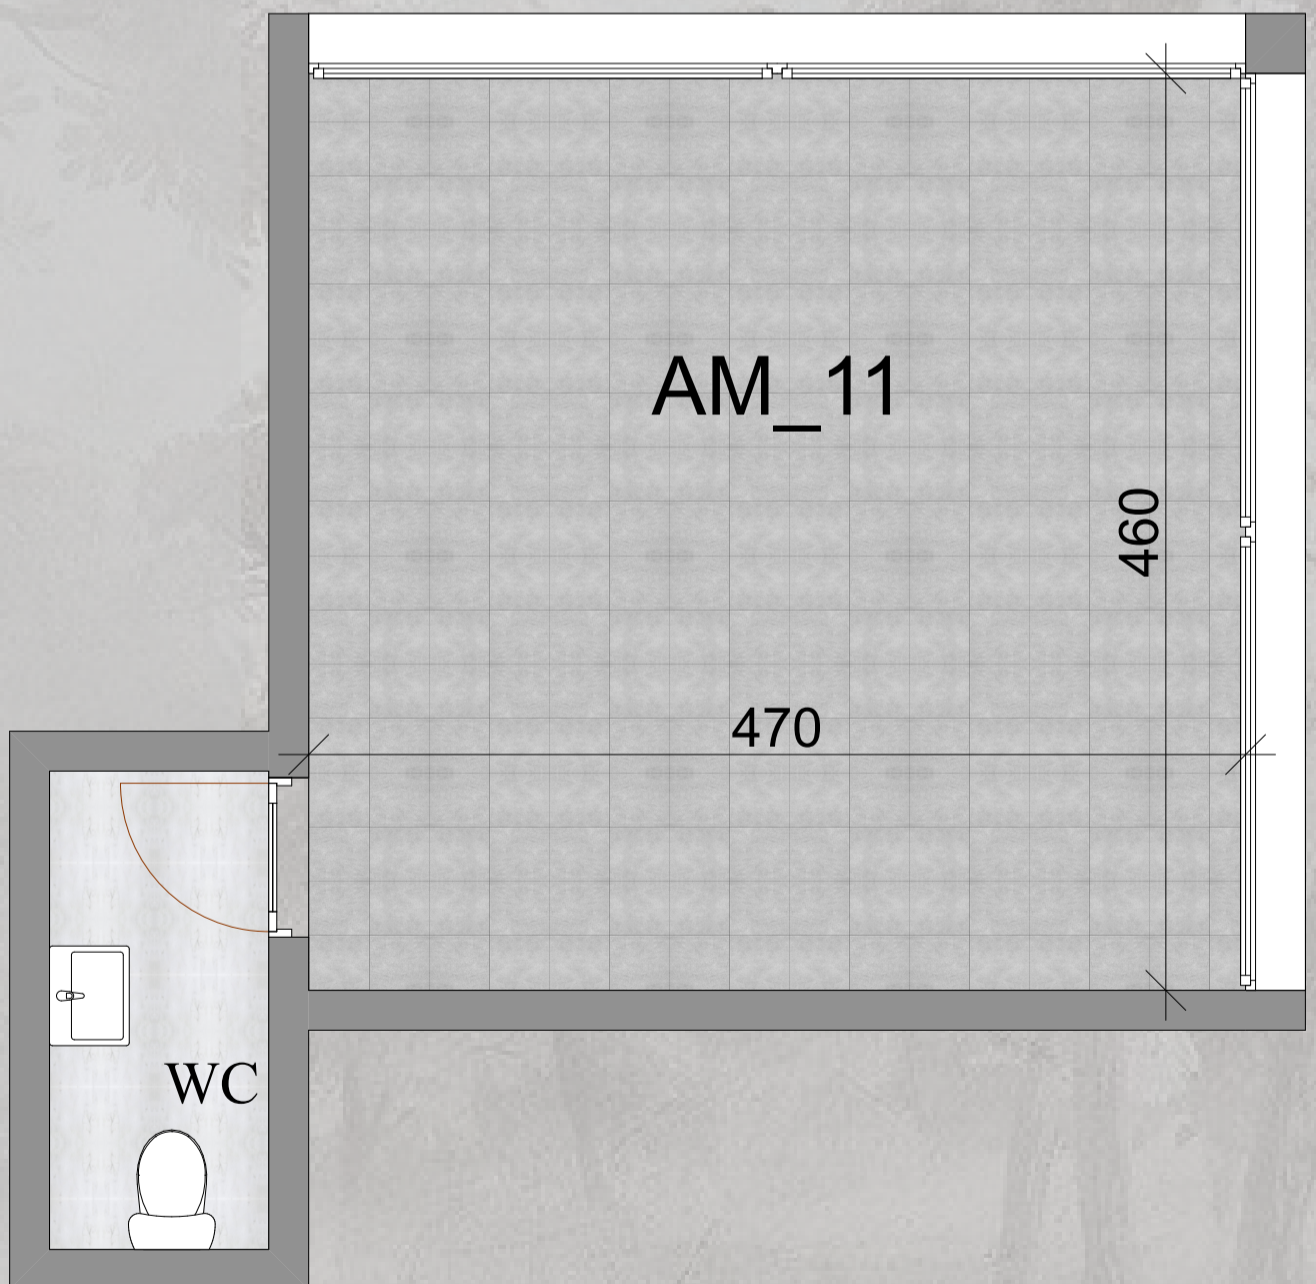

Wc

SK Signature

AM_11 de 27 m²

Magasin

Wc

SK Signature

AM_12 de 24 m²

Magasin