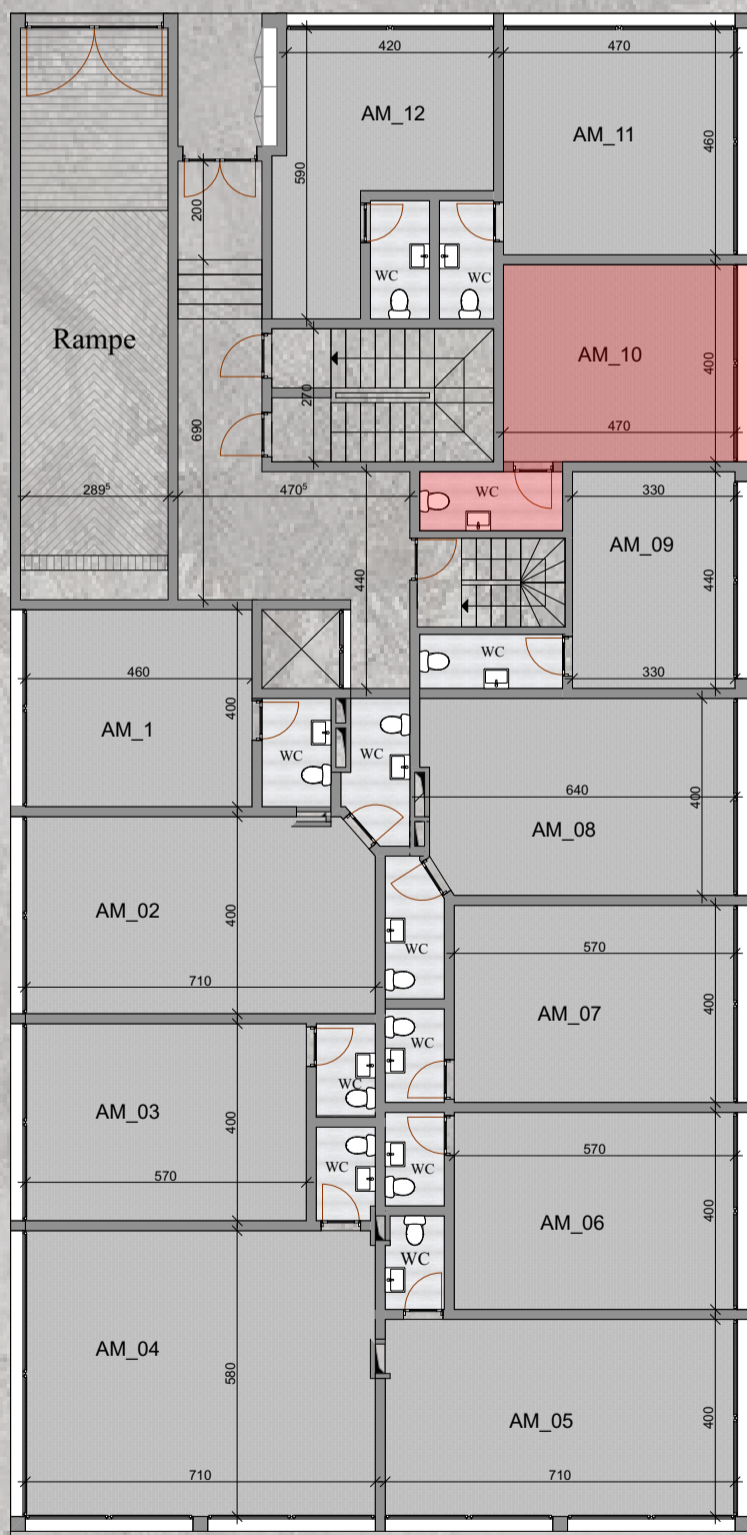

Wc

SK Signature

AM_07 de 27 m²

Magasin

Wc

SK Signature

AM_08 de 29 m²

Magasin

Wc

SK Signature

AM_09 de 19 m²

Magasin

Wc

SK Signature

AM_10 de 24 m²

Magasin

Wc

SK Signature

AM_11 de 27 m²

Magasin

Wc

SK Signature

AM_12 de 24 m²

Magasin